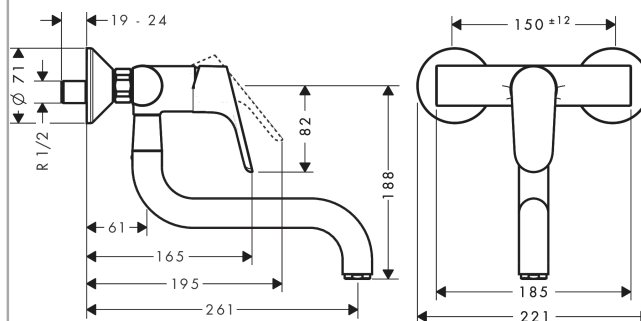

Focus M41

Кухонный смеситель однорычажный, 320, настенный, с низким изливом, 1jet

Поверхности : хром Артикулный номер: 31825000

Описание

Характеристики

- угол поворота излива: 180°
- обычная струя
- межосевое подключение 150 мм ± 12 мм
- максимальный расход воды при 3 бар: 12 л/мин
- керамический узел смешивания
- S-образные эксцентрики
- подходит для проточных водонагревателей

Технология

Продукт

Чертеж

График расхода воды