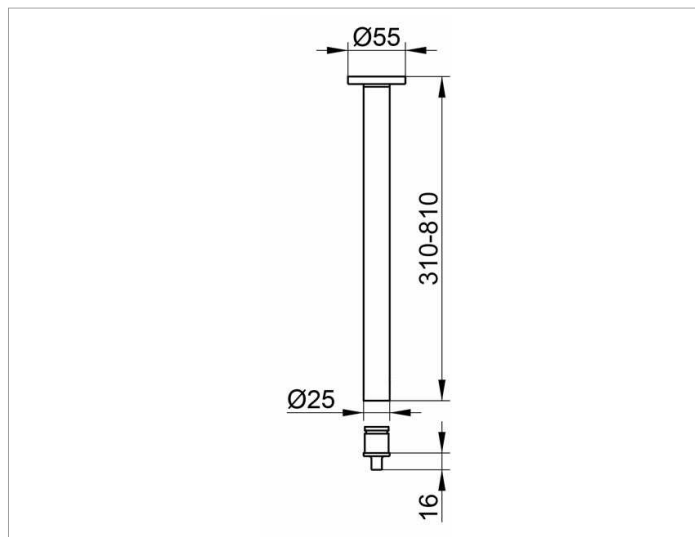

Plan

14941010800 Комплект штанг к потолку

ИЗДЕЛИЕ

ЧЕРТЕЖ

ОПИСАНИЕ ИЗДЕЛИЯ

комплект состоит из:  
1 x настенное крепление  
1 x штанга для душевой занавески  
1 x соединительный элемент

поверхность

хром

Габариты

800 mm

спецификации

KEUCO PLAN ceiling support (set) complete, 14941010800  
consisting of:  
1 x wall mounting set  
1 x shower curtain rail 31-8/16", chrome-plated, diameter 1"  
1 x connecting piece