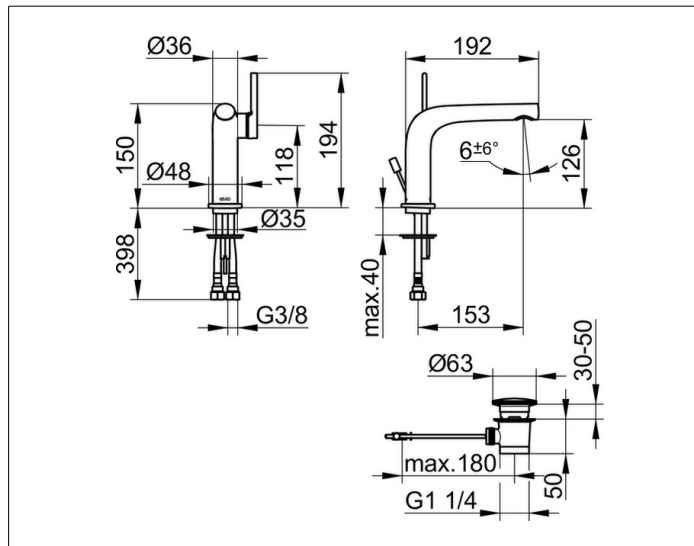

EDITION 400 51504010002

Einhebel-Waschtischmischer 120

PRODUKT

ZEICHNUNG

PRODUKTBESCHREIBUNG

- Auslaufhöhe: 126 mm
- Ausladung: 153 mm
- Einlochmontage mit Schnell-Montage-System
- Anschlussart: Anschlussschläuche G 3/8
- Mischwasserkartusche mit keramischen Dichtscheiben
- Luftsprudler M 24x1, Strahlwinkel +/-6° verstellbar
- Durchflussmenge: begrenzt auf 7,6 l/min
- für Durchlauferhitzer geeignet
- geräuschgeprüft

OBERFLÄCHE

verchromt

AUSSCHREIBUNGSTEXT

KEUCO Edition 400 Einhebel-Waschtischmischer 120, 51504010002 hochglanzverchromter Einhebel-Waschtischmischer in skulpturaler Formensprache, Standmontage, inkl. Zugstangen-Ablaufgarnitur 1 1/4 Zoll, hochwertige Mischwasserkartusche mit keramischen Dichtscheiben, seitlicher Bedienhebel, Einlochmontage mit Schnell-Montage-System für Waschtische, verdeckt integrierter Luftsprudler SLIM SSR M 24x1, Strahlwinkel verstellbar +/-6°, sichtbare Höhe 150 mm, Auslaufhöhe 126 mm, Ausladung 192 mm, Wasseranschluss mit flexiblen Druckschläuchen, Länge 435 mm, G 3/8 Zoll, Durchflussmenge begrenzt auf 7,6 l/min., Länge der Zugstange 400 mm, Abdeckstopfen Durchmesser 63 mm