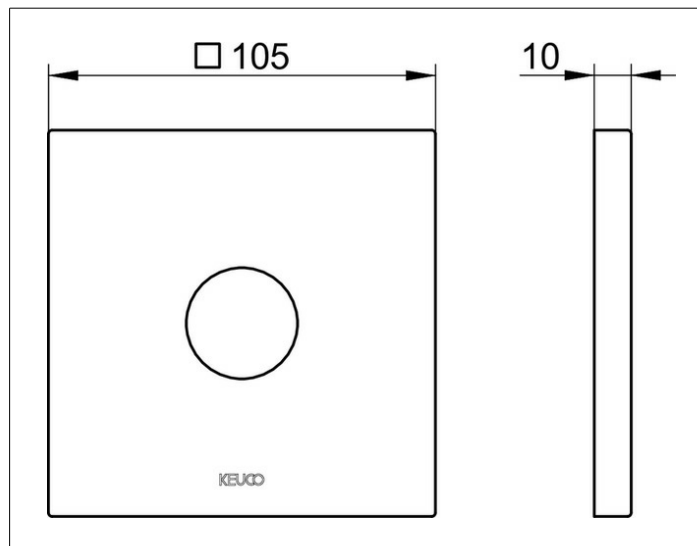

IXMO

59545010092 Настенная розетка

ИЗДЕЛИЕ

ЧЕРТЕЖ

ОПИСАНИЕ ИЗДЕЛИЯ

для излива для ванны и соединения-вывода для шланга, 105 x 105 мм, квадратная, из латуни, для монтажа между плиткой и наружным комплектом

ПОВЕРХНОСТЬ

хром

ГАБАРИТЫ

105 x 105 mm