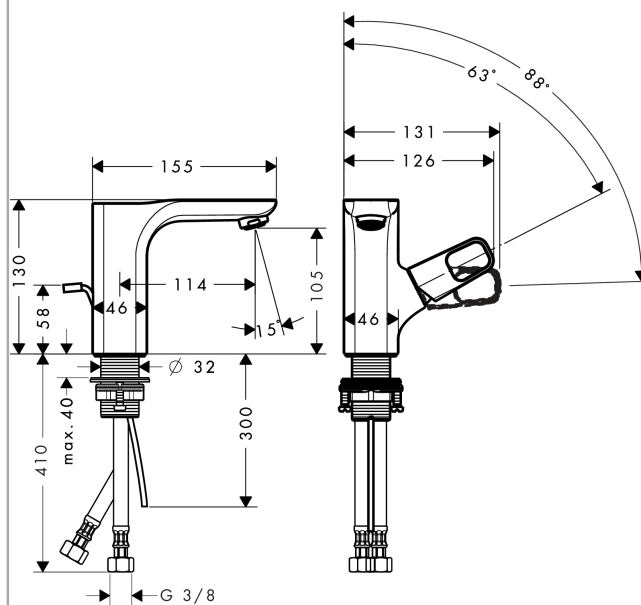

AXOR Urquiola

Смеситель для раковины, однорычажный, 110, для гостевой раковины, со сливным гарнитуром

Поверхности : хром Артикульный номер: 11025000

Описание

Характеристики

- состоит из: однорычажный смеситель для раковины, слив/перелив
- ComfortZone 110
- выступ 114 мм
- обычная струя
- расход воды при 3 барах: 5 л/мин
- керамический узел смешивания
- регулируемое ограничение температуры
- подходит для проточных водонагревателей
- донный клапан, 1 1/4"
- вид соединения: соединительные шланги G 3/8

Технология

Продукт

Чертеж

График расхода воды