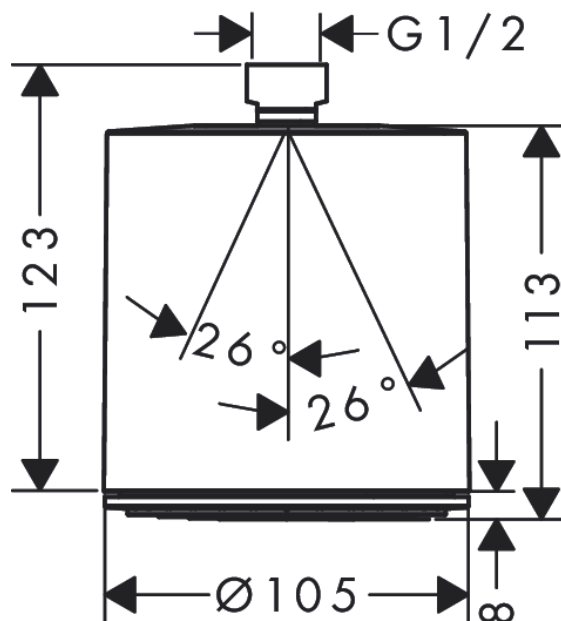

Pulsify S

Верхний душ 105 1jet

Поверхности : **матовый черный**

Артикульный номер: **24130670**

Описание

Характеристики

- размер душевого диска: 105 мм
- тип струи: PowderRain
- шарнирное соединение: регулируемый угол верхнего душа
- материал душевого диска: пластик
- поверхность душевого диска: графит
- максимальный расход воды при 3 бар: 11,7 л/мин
- расход воды PowderRain (при 3 барах): 11,7 л/мин
- соединительная резьба G ½

Технология

Награды за дизайн

reddot winner 2021

Продукт

Чертеж

График расхода воды

Расход измерен практически с помощью соответствующей арматуры (термостат/смеситель/скрытый клапан).