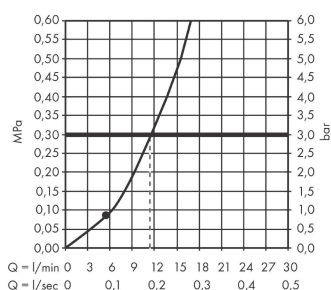

Pulsify S

Верхний душ 105 1jet

Поверхности : **матовый черный**

Артикульный номер: **24130670**

Описание

Характеристики

- размер душевого диска: 105 мм
- тип струи: PowderRain
- шарнирное соединение: регулируемый угол верхнего душа
- материал душевого диска: пластик
- поверхность душевого диска: графит
- максимальный расход воды при 3 бар: 11,7 л/мин
- расход воды PowderRain (при 3 барах): 11,7 л/мин
- соединительная резьба G ½

Технология

Награды за дизайн

reddot winner 2021

Продукт

Чертеж

График расхода воды

Расход измерен практически с помощью соответствующей арматуры (термостат/смеситель/скрытый клапан).