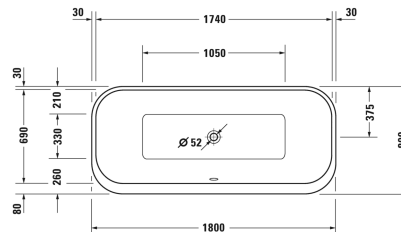

Happy D.2 Plus Ванна # 700453000000000 /
700453800000000

|< 1800 мм >|

Ванна	Размеры	Вес	Номер заказа
отдельно стоящая, с двумя наклонами для спины, с бесшовной акриловой панелью и рамой, сантехнический акрил, Полезный объем 170 л			
Цвета			
00 Белый Alpin M80 Graphit Super Matt			
Вариант			
Ванна белая с акриловой панелью в цвете "белый"	1800 x 800 мм	78,000 кг	700453000000000
Ванна белая с акриловой панелью в цвете "графит супер матовый"	1800 x 800 мм	78,000 кг	700453800000000
Подходящая настройка			
LED цветная подсветка с ПДУ для ванн, (белый - 00, хром - 10)			790840
Поручень для ванны хром			792804
Соответствующая продукция			
Подголовник для Happy D.2, Païova 5, для Happy D.2 Plus, материал: полиуретан, цвет: белый,			790009
Комплект слива-перелива квадратно-овальный для ванн с центральным выпуском, с гибким выпускным шлангом, диаметр выпуска 52 мм, длина шланга с метал.оплеткой 700 мм,			791219
Комплект слива-перелива квадратно-овальный с наливом ванны, для ванн с центральным выпуском, с гибким выпускным шлангом, диаметр выпуска 52 мм, *, длина шланга с метал.оплеткой 700 мм,			791220

Happy D.2 Plus **Ванна** # 700453000000000 /
700453800000000

|< 1800 мм >|

Комплект слива-перелива квадратно-овальный с
подачей воды снизу, хром, для ванн , с гибким
выпускным шлангом, **, диаметр выпуска 52 мм,
длина шланга в метал. оплетке 725 мм,

791228

Все чертежи содержат необходимые размеры с соблюдением стандартных допусков. Они указаны в мм и не являются обязательными. Точные размеры, в частности для монтажа по индивидуальному заказу, можно получить только по готовому изделию.