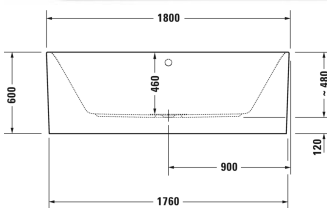

Happy D.2 Plus Ванна # 700453000000000 /
700453800000000

|< 1800 мм >|

Ванна	Размеры	Вес	Номер заказа
отдельно стоящая, с двумя наклонами для спины, с бесшовной акриловой панелью и рамой, сантехнический акрил, Полезный объем 170 л			
Цвета			
00 Белый Alpin M80 Graphit Super Matt			
Вариант			
Ванна белая с акриловой панелью в цвете "белый"	1800 x 800 мм	78,000 кг	700453000000000
Ванна белая с акриловой панелью в цвете "графит супер матовый"	1800 x 800 мм	78,000 кг	700453800000000
Подходящая настройка			
LED цветная подсветка с ПДУ для ванн, (белый - 00, хром - 10)			790840
Поручень для ванны хром			792804
Соответствующая продукция			
Подголовник для Happy D.2, Païova 5, для Happy D.2 Plus, материал: полиуретан, цвет: белый,			790009
Комплект слива-перелива квадратно-овальный для ванн с центральным выпуском, с гибким выпускным шлангом, диаметр выпуска 52 мм, длина шланга с метал.оплеткой 700 мм,			791219
Комплект слива-перелива квадратно-овальный с наливом ванны, для ванн с центральным выпуском, с гибким выпускным шлангом, диаметр выпуска 52 мм, *, длина шланга с метал.оплеткой 700 мм,			791220

Happy D.2 Plus **Ванна** # 700453000000000 /
700453800000000

|< 1800 мм >|

Комплект слива-перелива квадратно-овальный с
подачей воды снизу, хром, для ванн , с гибким
выпускным шлангом, **, диаметр выпуска 52 мм,
длина шланга в метал. оплетке 725 мм,

791228

Все чертежи содержат необходимые размеры с соблюдением стандартных допусков. Они указаны в мм и не являются обязательными. Точные размеры, в частности для монтажа по индивидуальному заказу, можно получить только по готовому изделию.