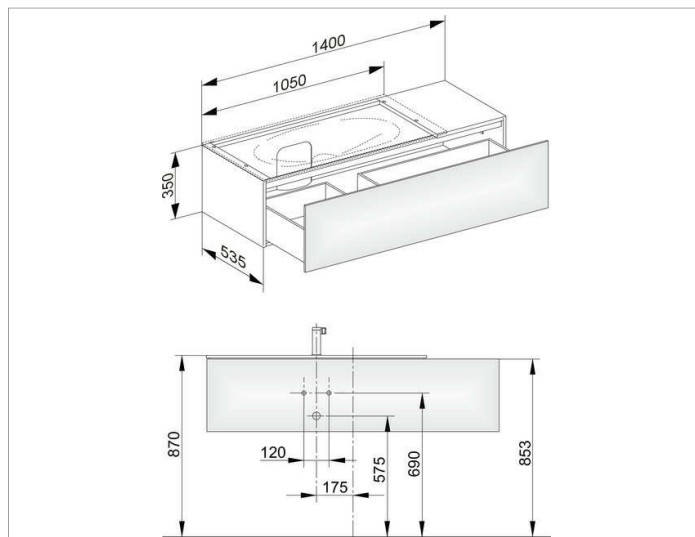

Edition 11

31163XX0000 Тумба под умывальник

ИЗДЕЛИЕ

ЧЕРТЕЖ

ОПИСАНИЕ ИЗДЕЛИЯ

подходит к керамическому умывальнику арт. 31150,
1 выдвижной фронт с нажимным открыванием Push-to-Open
вкл. пластиковый сифон 1 1/4 x 32

оборудование

- 2 передвижных ящика для хранения (190 x 70 x 413 мм)

поверхность

37, 38, 39

Габариты

1400 x 350 x 535 mm