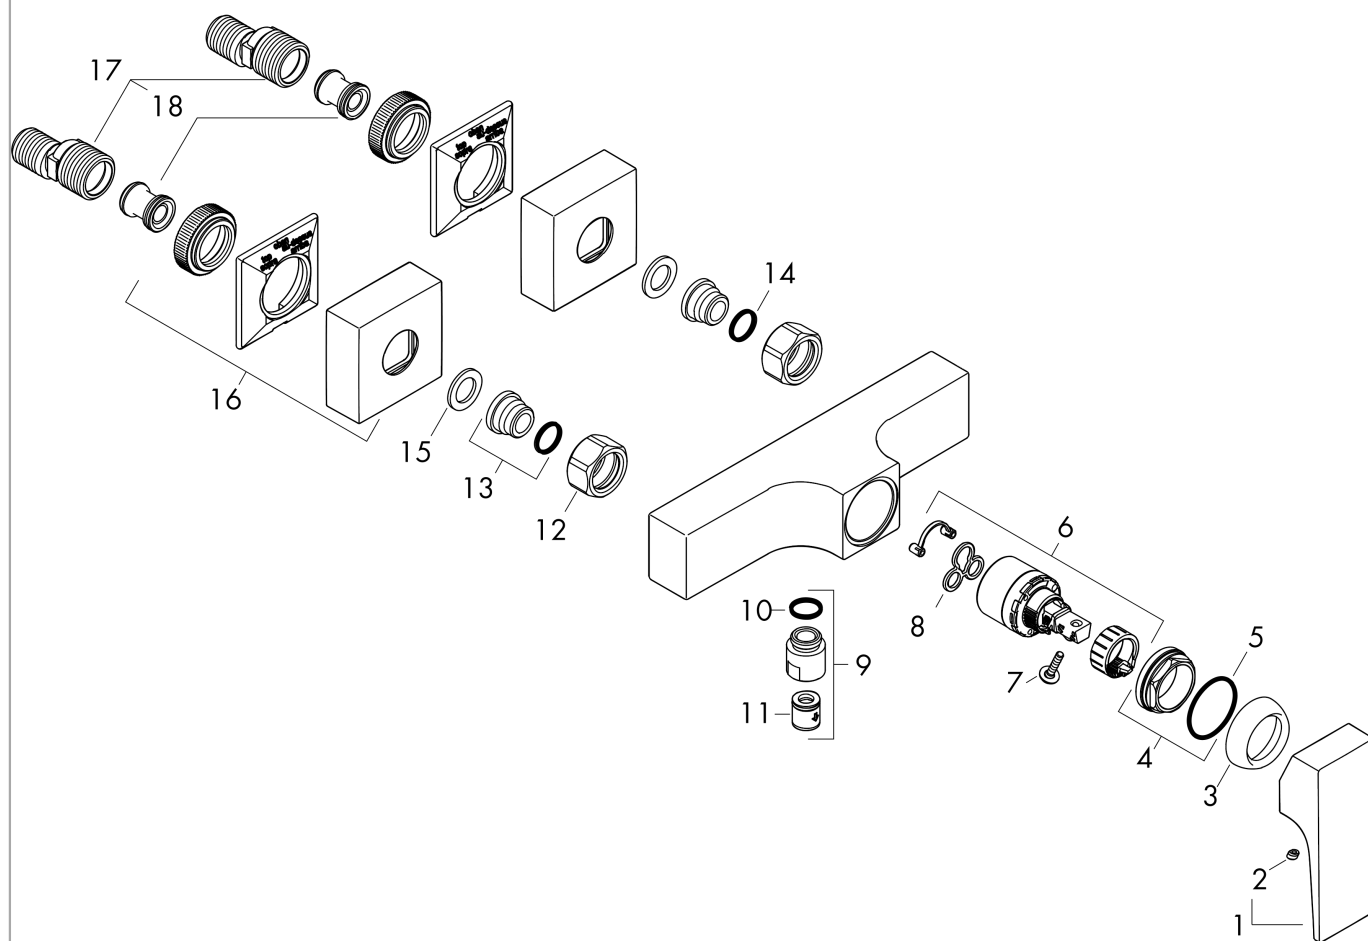

Metropol

Смеситель для душа, однорычажный, BM

Матовый черный хром Артикулный номер: **32560340**

Покомпонентное изображение

Год выпуска: >07/19

Metropol

Смеситель для душа, однорычажный, BM

Матовый черный хром Артикульный номер: **32560340**

Перечень запасных частей

Год выпуска: >07/19

Позиция	Описание	Артикульный номер	PC	PU
1	handle	93075340	-	1
2	screw cover	96338000	-	1
3	flange	97406340	-	1
4	nut	97209000	-	1
5	O-Ring 32x2	98193000	-	1
6	cartridge, assy	92730000	-	1
7	locking screw for handle	95140000	-	1
8	seal	95008000	-	1
9	Hose Connection	96044340	-	1
10	O-ring 14x2	98129000	-	1
11	set of non return valves DW 15	94074000	-	1
12	set of nuts	96157340	-	1
13	connecting thread	97220000	-	1
14	O-ring 15x2	98163000	-	1
15	filter packing	96922000	-	1
16	escutcheon	93077340	-	1
17	set of S-unions (±12 mm)	94140000	-	1
18	noise reduction	96429000	-	1