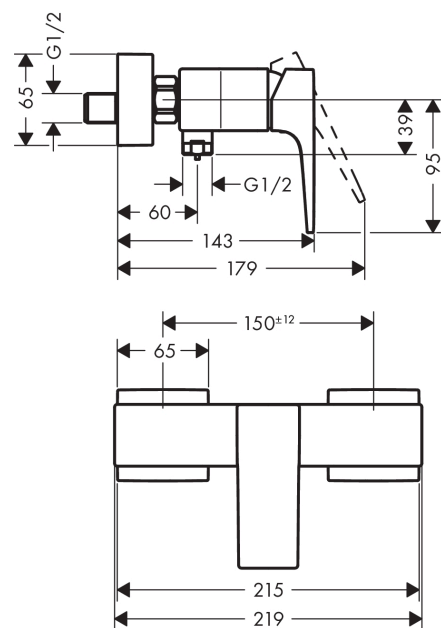

Metropol

Смеситель для душа, однорычажный, BM

Матовый черный хром Артикулный номер: 32560340

Описание

Характеристики

- 1 функция
- расстояние до центра: 150 мм ± 12 мм
- максимальный объем расхода воды при 3 барах: 16 л/мин
- объем расхода воды ручного душа при 3 барах: 16 л/мин
- Керамический картридж
- регулируемое ограничение температуры
- обратный клапан
- с шумопоглотителем
- шланговое подсоединение DN15
- мин. напор воды: 1 бар
- макс. напор воды: 10 бар
- тип соединения: S-образные эксцентрики

Награды за дизайн

Продукт

Чертеж