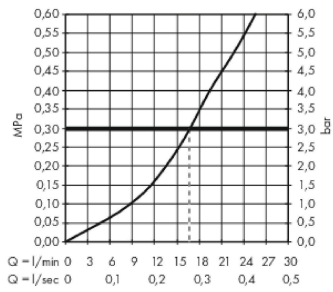

Metropol

Смеситель для душа, однорычажный, BM

Матовый черный хром Артикулный номер: **32560340**

График расхода воды