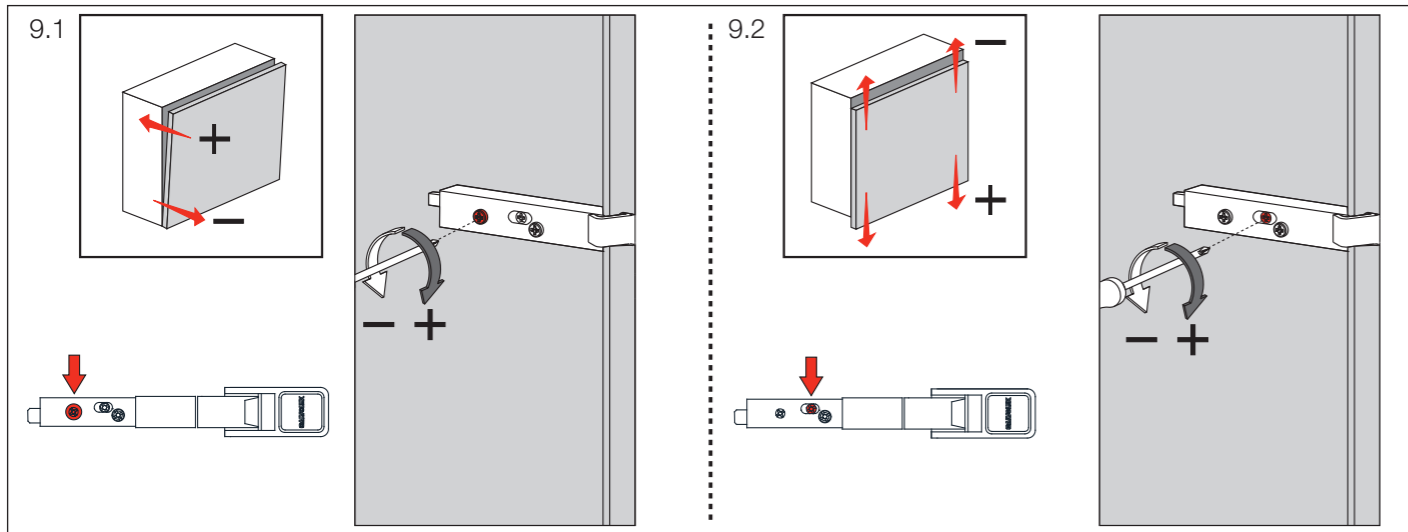

8

Art. N. 4.1090.1

LAUFEN

4.1090.0 / 4.1090.1 / 4.1090.5

SPACE

Tall cabinet open / Rack

Tall cabinet with door

Garantie/Haftung nur bei Montage gemäss Anleitung.
 Responsabilité/garantie à condition d'observer les instructions de montage.
 Garanzia valida solo se si rispettano le istruzioni di montaggio.
 The warranty/liability only applies when installation is effected as per the instructions.
 La garantía solamente será válida si se siguen las instrucciones de instalación.
 Garantie/aansprakelijkheid uitsluitend van kracht indien volgens de instructies is geïnstalleerd.
 Záruka a ručení za vady jsou poskytovány za podmínky, že montáž je provedena v souladu s tímto návodem.
 Garantija taikoma tik tuo atveju, kai montavimas yra atliktas tiksliai pagal instrukciją.
 Gwarancja obejmuje wyrób jedynie wówczas gdy montaż zostą przeprowadzony zgodnie z instrukcją.
 Szavatosság/jóállás csak az útmutató szerinti szerelés esetén.
 Мы предоставляем гарантию и несем ответственность, только если монтаж произведен в соответствии с инструкцией по монтажу.
 Гаранцията/отговорността е валидна само когато монтажът е изпълнен както е указано в инструкцията.