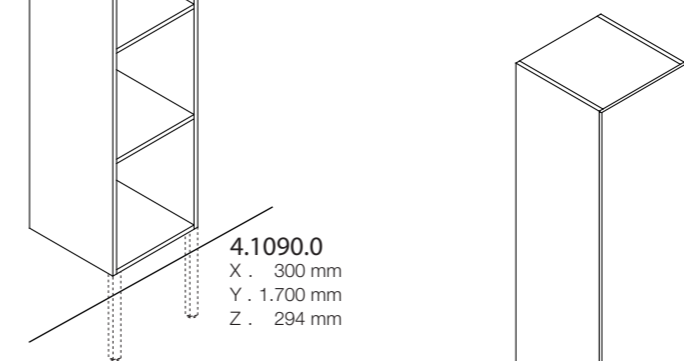

8

Art. N. 4.1090.1

LAUFEN

4.1090.0 / 4.1090.1 / 4.1090.5

SPACE

Tall cabinet open / Rack

Tall cabinet with door

Garantie/Haftung nur bei Montage gemäss Anleitung.
 Responsabilité/garantie à condition d'observer les instructions de montage.
 Garanzia valida solo se si rispettano le istruzioni di montaggio.
 The warranty/liability only applies when installation is effected as per the instructions.
 La garantía solamente será válida si se siguen las instrucciones de instalación.
 Garantie/aansprakelijkheid uitsluitend van kracht indien volgens de instructies is geïnstalleerd.
 Záruka a ručení za vady jsou poskytovány za podmínky, že montáž je provedena v souladu s tímto návodem.
 Garantija taikoma tik tuo atveju, kai montavimas yra atliktas tiksliai pagal instrukciją.
 Gwarancja obejmuje wyrób jedynie wówczas gdy montaż zostą przeprowadzony zgodnie z instrukcją.
 Szavatosság/jóállás csak az útmutató szerinti szerelés esetén.
 Мы предоставляем гарантию и несем ответственность, только если монтаж произведен в соответствии с инструкцией по монтажу.
 Гаранцията/отговорността е валидна само когато монтажът е изпълнен както е указано в инструкцията.