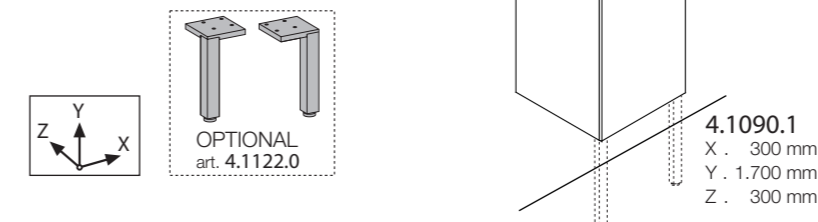

8

Art. N. 4.1090.1

LAUFEN

4.1090.0 / 4.1090.1 / 4.1090.5

SPACE

Tall cabinet open / Rack

Tall cabinet with door

Garantie/Haftung nur bei Montage gemäss Anleitung.
 Responsabilité/garantie à condition d'observer les instructions de montage.
 Garanzia valida solo se si rispettano le istruzioni di montaggio.
 The warranty/liability only applies when installation is effected as per the instructions.
 La garantía solamente será válida si se siguen las instrucciones de instalación.
 Garantie/aansprakelijkheid uitsluitend van kracht indien volgens de instructies is geïnstalleerd.
 Záruka a ručení za vady jsou poskytovány za podmínky, že montáž je provedena v souladu s tímto návodem.
 Garantija taikoma tik tuo atveju, kai montavimas yra atliktas tiksliai pagal instrukciją.
 Gwarancja obejmuje wyrób jedynie wówczas gdy montaż zostą przeprowadzony zgodnie z instrukcją.
 Szavatosság/jóállás csak az útmutató szerinti szerelés esetén.
 Мы предоставляем гарантию и несем ответственность, только если монтаж произведен в соответствии с инструкцией по монтажу.
 Гаранцията/отговорността е валидна само когато монтажът е изпълнен както е указано в инструкцията.