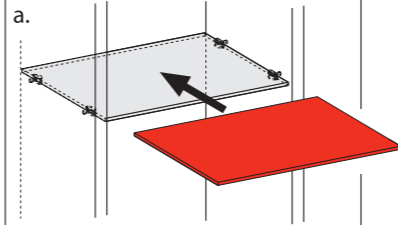

8

Art. N. 4.1090.1

LAUFEN

4.1090.0 / 4.1090.1 / 4.1090.5

SPACE

Tall cabinet open / Rack

Tall cabinet with door

Garantie/Haftung nur bei Montage gemäss Anleitung.
 Responsabilité/garantie à condition d'observer les instructions de montage.
 Garanzia valida solo se si rispettano le istruzioni di montaggio.
 The warranty/liability only applies when installation is effected as per the instructions.
 La garantía solamente será válida si se siguen las instrucciones de instalación.
 Garantie/aansprakelijkheid uitsluitend van kracht indien volgens de instructies is geïnstalleerd.
 Záruka a ručení za vady jsou poskytovány za podmínky, že montáž je provedena v souladu s tímto návodem.
 Garantija taikoma tik tuo atveju, kai montavimas yra atliktas tiksliai pagal instrukciją.
 Gwarancja obejmuje wyrób jedynie wówczas gdy montaż zostą przeprowadzony zgodnie z instrukcją.
 Szavatosság/jóállás csak az útmutató szerinti szerelés esetén.
 Мы предоставляем гарантию и несем ответственность, только если монтаж произведен в соответствии с инструкцией по монтажу.
 Гаранцията/отговорността е валидна само когато монтажът е изпълнен както е указано в инструкцията.