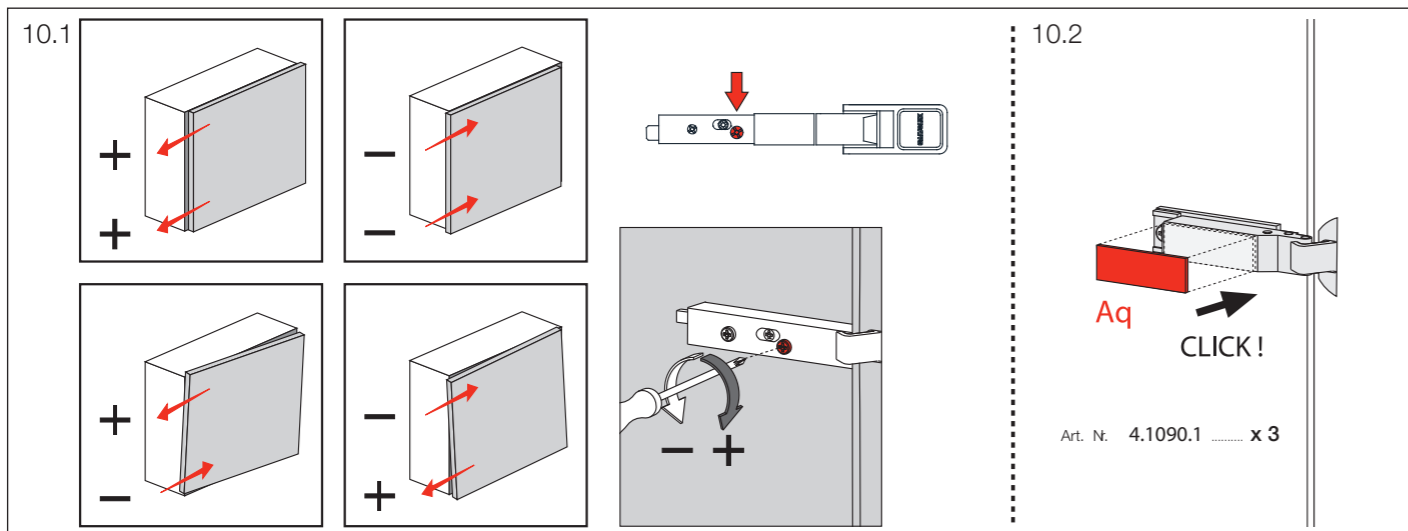

8

Art. N. 4.1090.1

LAUFEN

4.1090.0 / 4.1090.1 / 4.1090.5

SPACE

Tall cabinet open / Rack

Tall cabinet with door

Garantie/Haftung nur bei Montage gemäss Anleitung.
 Responsabilité/garantie à condition d'observer les instructions de montage.
 Garanzia valida solo se si rispettano le istruzioni di montaggio.
 The warranty/liability only applies when installation is effected as per the instructions.
 La garantía solamente será válida si se siguen las instrucciones de instalación.
 Garantie/aansprakelijkheid uitsluitend van kracht indien volgens de instructies is geïnstalleerd.
 Záruka a ručení za vady jsou poskytovány za podmínky, že montáž je provedena v souladu s tímto návodem.
 Garantija taikoma tik tuo atveju, kai montavimas yra atliktas tiksliai pagal instrukciją.
 Gwarancja obejmuje wyrób jedynie wówczas gdy montaż zostą przeprowadzony zgodnie z instrukcją.
 Szavatosság/jóállás csak az útmutató szerinti szerelés esetén.
 Мы предоставляем гарантию и несем ответственность, только если монтаж произведен в соответствии с инструкцией по монтажу.
 Гаранцията/отговорността е валидна само когато монтажът е изпълнен както е указано в инструкцията.