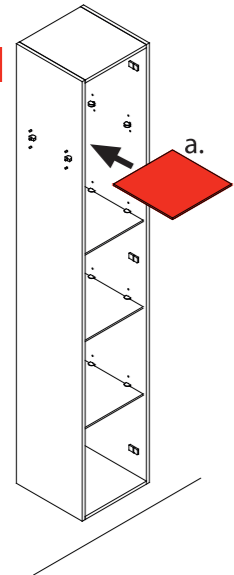

8

Art. N. 4.1090.1

LAUFEN

4.1090.0 / 4.1090.1 / 4.1090.5

SPACE

Tall cabinet open / Rack

Tall cabinet with door

Garantie/Haftung nur bei Montage gemäss Anleitung.
 Responsabilité/garantie à condition d'observer les instructions de montage.
 Garanzia valida solo se si rispettano le istruzioni di montaggio.
 The warranty/liability only applies when installation is effected as per the instructions.
 La garantía solamente será válida si se siguen las instrucciones de instalación.
 Garantie/aansprakelijkheid uitsluitend van kracht indien volgens de instructies is geïnstalleerd.
 Záruka a ručení za vady jsou poskytovány za podmínky, že montáž je provedena v souladu s tímto návodem.
 Garantija taikoma tik tuo atveju, kai montavimas yra atliktas tiksliai pagal instrukciją.
 Gwarancja obejmuje wyrób jedynie wówczas gdy montaż zostą przeprowadzony zgodnie z instrukcją.
 Szavatosság/jóállás csak az útmutató szerinti szerelés esetén.
 Мы предоставляем гарантию и несем ответственность, только если монтаж произведен в соответствии с инструкцией по монтажу.
 Гаранцията/отговорността е валидна само когато монтажът е изпълнен както е указано в инструкцията.