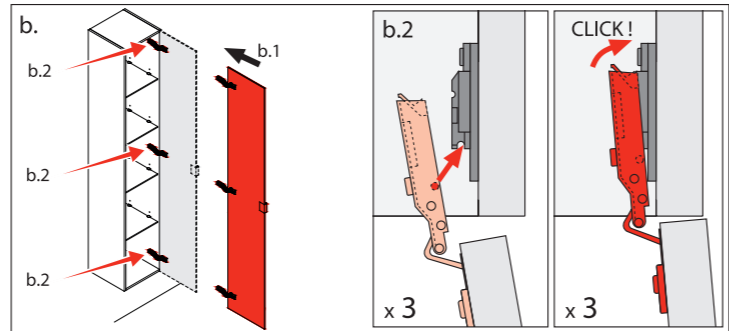

8

Art. N. 4.1090.1

LAUFEN

4.1090.0 / 4.1090.1 / 4.1090.5

SPACE

Tall cabinet open / Rack

Tall cabinet with door

Garantie/Haftung nur bei Montage gemäss Anleitung.
 Responsabilité/garantie à condition d'observer les instructions de montage.
 Garanzia valida solo se si rispettano le istruzioni di montaggio.
 The warranty/liability only applies when installation is effected as per the instructions.
 La garantía solamente será válida si se siguen las instrucciones de instalación.
 Garantie/aansprakelijkheid uitsluitend van kracht indien volgens de instructies is geïnstalleerd.
 Záruka a ručení za vady jsou poskytovány za podmínky, že montáž je provedena v souladu s tímto návodem.
 Garantija taikoma tik tuo atveju, kai montavimas yra atliktas tiksliai pagal instrukciją.
 Gwarancja obejmuje wyrób jedynie wówczas gdy montaż zostą przeprowadzony zgodnie z instrukcją.
 Szavatosság/jóállás csak az útmutató szerinti szerelés esetén.
 Мы предоставляем гарантию и несем ответственность, только если монтаж произведен в соответствии с инструкцией по монтажу.
 Гаранцията/отговорността е валидна само когато монтажът е изпълнен както е указано в инструкцията.