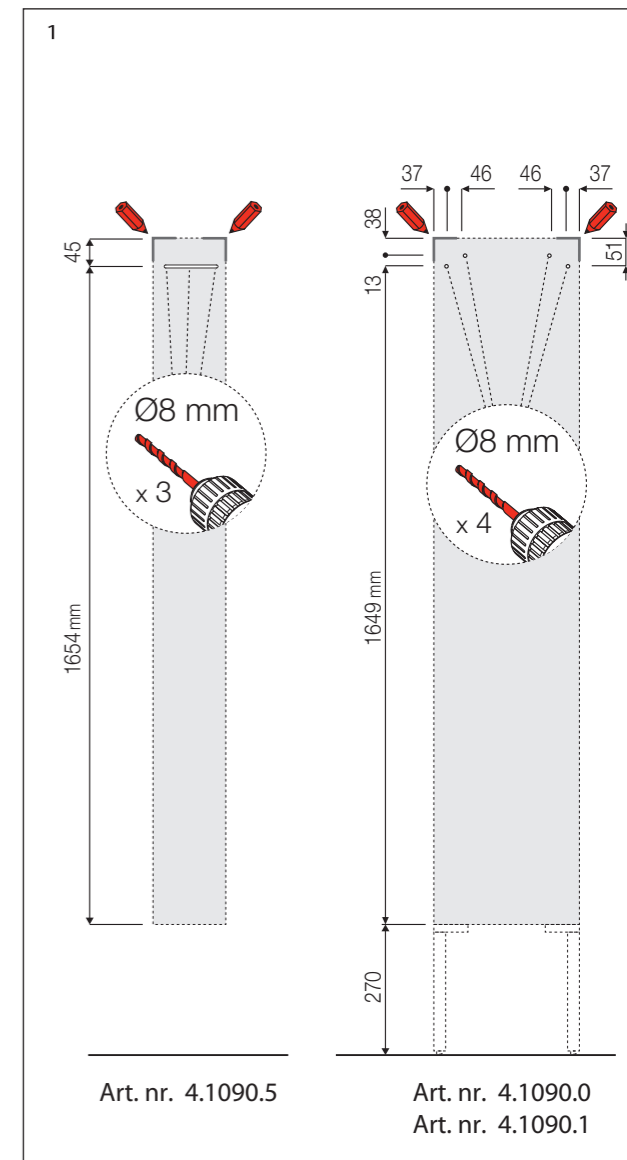

8

Art. N. 4.1090.1

LAUFEN

4.1090.0 / 4.1090.1 / 4.1090.5

SPACE

Tall cabinet open / Rack

Tall cabinet with door

Garantie/Haftung nur bei Montage gemäss Anleitung.
 Responsabilité/garantie à condition d'observer les instructions de montage.
 Garanzia valida solo se si rispettano le istruzioni di montaggio.
 The warranty/liability only applies when installation is effected as per the instructions.
 La garantía solamente será válida si se siguen las instrucciones de instalación.
 Garantie/aansprakelijkheid uitsluitend van kracht indien volgens de instructies is geïnstalleerd.
 Záruka a ručení za vady jsou poskytovány za podmínky, že montáž je provedena v souladu s tímto návodem.
 Garantija taikoma tik tuo atveju, kai montavimas yra atliktas tiksliai pagal instrukciją.
 Gwarancja obejmuje wyrób jedynie wówczas gdy montaż zostą przeprowadzony zgodnie z instrukcją.
 Szavatosság/jóállás csak az útmutató szerinti szerelés esetén.
 Мы предоставляем гарантию и несем ответственность, только если монтаж произведен в соответствии с инструкцией по монтажу.
 Гаранцията/отговорността е валидна само когато монтажът е изпълнен както е указано в инструкцията.