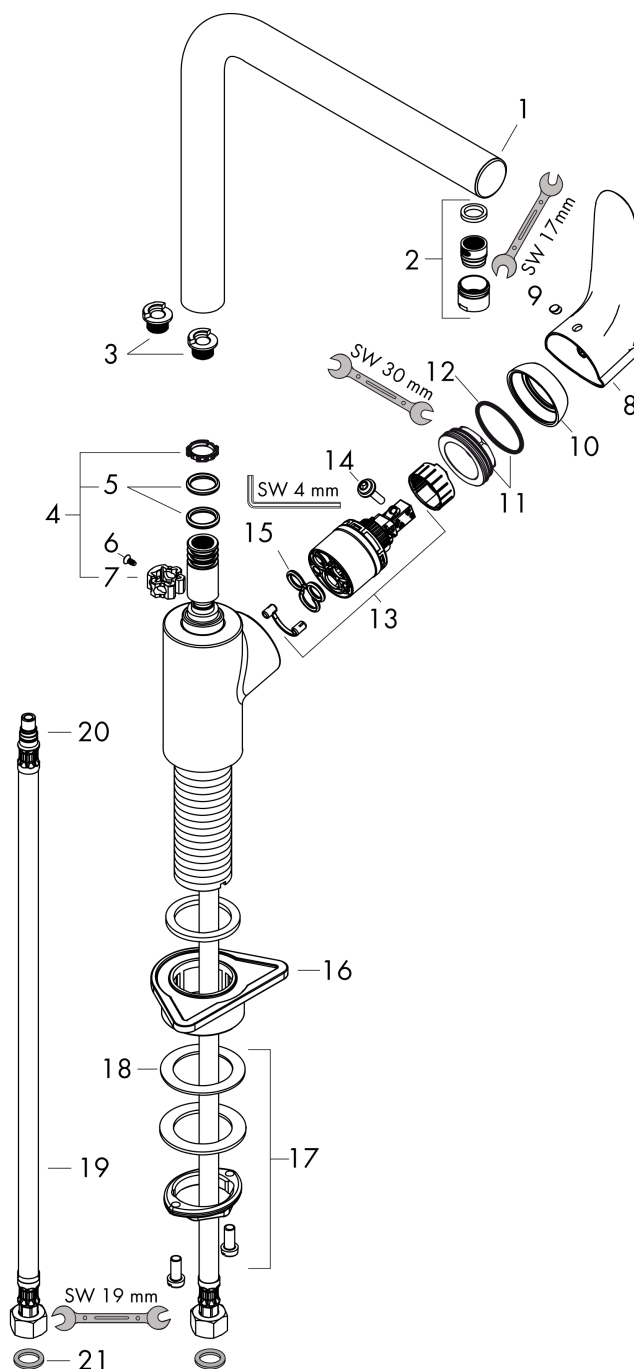

Focus M41

Кухонный смеситель однорычажный, 280, jet

\\041F\\043E\\0432\\0435\\0440\\0445\\043D\\043E\\0441\\0442\\044C:

Хромированный Артикульный номер: **31817000**

Покомпонентное изображение

Год выпуска: >07/13

Focus M41

Кухонный смеситель однорычажный, 280, jet

\\041F\043E\0432\0435\0440\0445\043D\043E\0441\0442\044C:

Хромированный Артикулный номер: **31817000**

Перечень запасных частей

Год выпуска: >07/13

Позиция	Описание	Артикулный номер	PC	PU
1	spout cpl.	98489000	-	1
2	aerator M18x1 (15 l/min)	98490000	-	1
3	set of locating rings (110° / 150°)	98486000	-	1
4	sealing set	92646000	-	1
5	O-Ring 14x2,5	98189000	-	1
6	screw	97662000	-	1
7	axialring	97558000	-	1
8	handle	98460000	-	1
9	screw cover	96338000	-	1
10	flange	95498000	-	1
11	nut	97209000	-	1
12	O-Ring 32x2	98193000	-	1
13	cartridge, assy	92730000	-	1
14	locking screw for handle	95140000	-	1
15	seal	95008000	-	1
16	support	97523000	-	1
17	fixing set (Ø 34)	95049000	-	1
18	lever collar	97548000	-	1
19	connection hose 900 mm M8x0,75 G3/8	98758000	-	1
20	O-ring 7x1,5	98422000	-	1
21	sealing set	95581000	-	1
a	set of locating rings (60° / 80°)	92259000	-	1