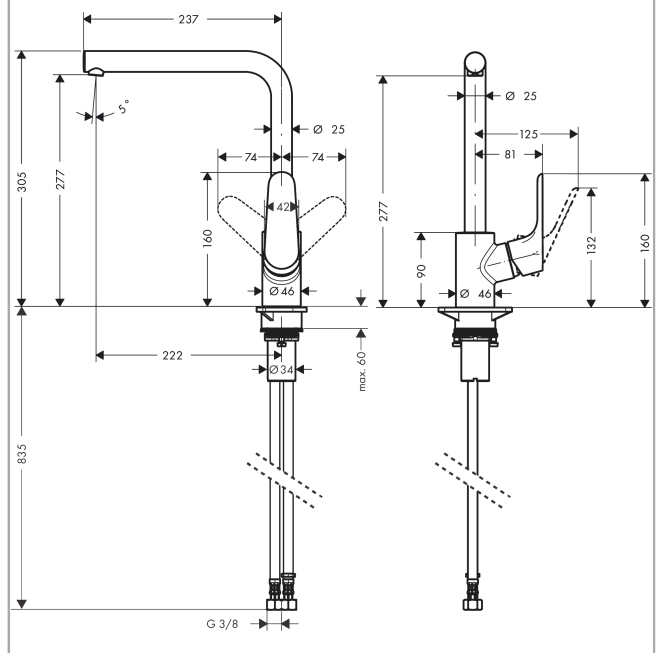

Focus M41

Кухонный смеситель однорычажный, 280, jet

№041F№043E№0432№0435№0440№0445№043D№043E№0441№0442№044C:

Хромированный Артикулный номер: 31817000

Описание

Характеристики

- ComfortZone 280
- диапазон поворота регулировка на 3 уровня, на 110°, 150° или 360°
- обычная струя
- максимальный объем расхода воды при 3 барах: 12 л/мин
- Керамический картридж
- соединения G 3/8
- регулируемое ограничение температуры
- подходит для проточных водонагревателей

Технология

Награды за дизайн

Продукт

Чертеж

График расхода воды