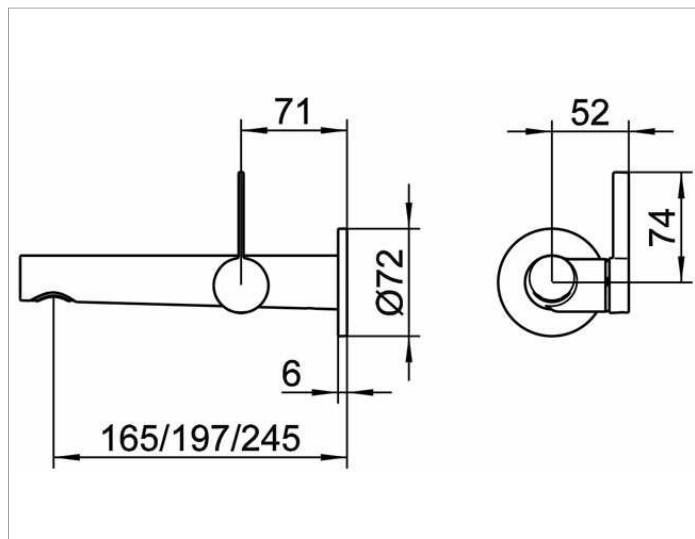

## ИХМО

59516012101 Однорычажный смеситель для умывальника

## ОПИСАНИЕ ИЗДЕЛИЯ

для встройки, для умывальника, DN 15,  
с круглой розеткой, керамический картридж  
аэратор SLIM SSR M 24x1 угол наклона струи регулируется  
поток ограничен 7,6 л/мин.  
подходит для внутренней части арт. 59916 000075

## Габариты

Ausladung 265 mm