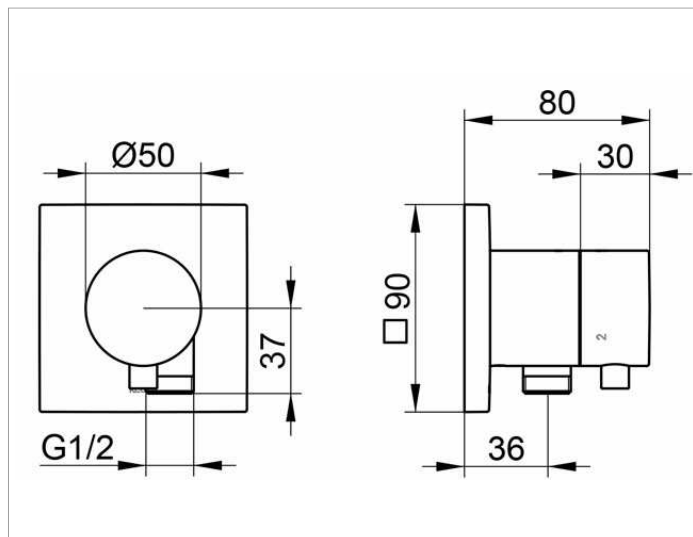

**IXMO**

59548011102 Встраиваемый переключатель на 3 потребителя с выводом для шланга DN 15

**ИЗДЕЛИЕ****ЧЕРТЕЖ****ОПИСАНИЕ ИЗДЕЛИЯ**

Наружный комплект состоит из: ручки, гильзы, розетки (квадратной) и вентиля-переключателя, с обратным клапаном, подходит к внутренней функциональной части арт. 59548 000170

**поверхность**

хром

**Габариты**

IXMO Comfort/Rosette eckig

**спецификации**

KEUCO IXMO 3-way diverter valve with wall outlet for shower hose DN 15, 59548011102 chrome-plated 3-way diverter valve, IXMO Comfort lever with square rosette, freely positionable, with backflow preventer, installation depth 80 - 110 mm, with adjustment facilities whilst assembling, for handle and rosette, with hose connection G 1/2 inch, rosette 90 x 90 mm, 10 mm thick, total depth 80 mm, set complete with handle, sleeve, rosette (round) and diverter valve, suitable for rough part no. 59548000170