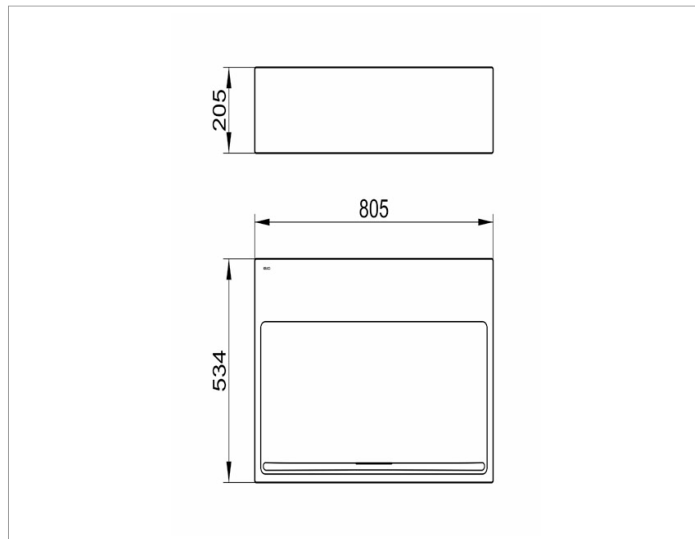

Edition 90

39060908000 Керамический умывальник

**ИЗДЕЛИЕ**

**ЧЕРТЕЖ**

**ОПИСАНИЕ ИЗДЕЛИЯ**

без отверстия под смеситель, без перелива  
с поверхностной обработкой Clean Plus

**поверхность**

серый сланец

**Габариты**

800 x 205 x 538 mm