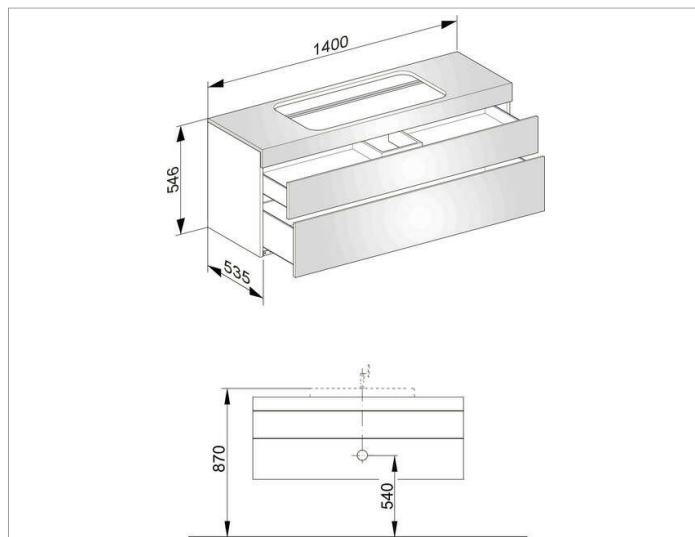

**Edition 400****31583ZZ0000 Тумба под умывальник****ИЗДЕЛИЕ****ЧЕРТЕЖ****ОПИСАНИЕ ИЗДЕЛИЯ**

без отверстия под смеситель, подходит к керамическому умывальнику арт. 31580, 2 фронтальных выдвижных ящика с нажимным открыванием Push-to-Open и доводчиком, вкл. пластиковый сифон 1 1/4 x 32

**поверхность**

21, 40, 68, 80, 82, 84, 86, 87

**Габариты**

1400 x 546 x 535 mm

**ВНИМАНИЕ!**

Для внутреннего оснащения выдвижных ящиков дополнительно имеются разделители разных размеров под заказ, см. систему оснащения слив арт. 31599.