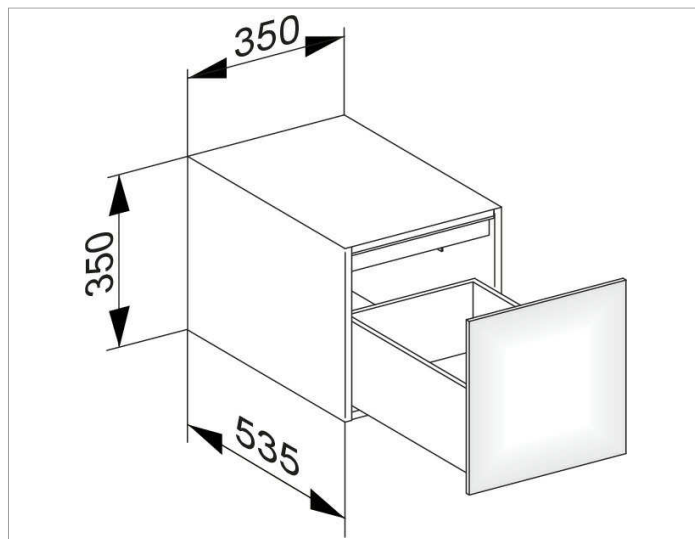

Edition 11

31320XX0100 Боковая тумба

ИЗДЕЛИЕ

ЧЕРТЕЖ

ОПИСАНИЕ ИЗДЕЛИЯ

1 выдвижной фронт с нажимным открыванием Push-to-Open
дополнительно с внутренней светодиодной подсветкой
автоматическое вкл./выкл., теплый белый свет

поверхность

37, 38, 39

Габариты

350 x 350 x 535 mm