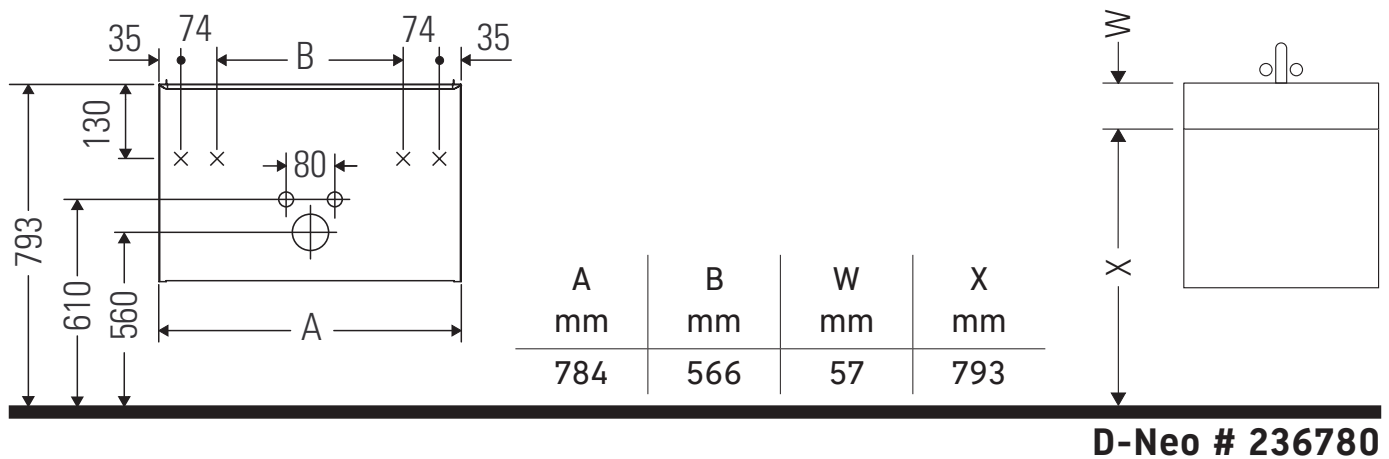

D-Neo

DE 4355

Инструкция по монтажу

Указания по применению

Серия мебели для ванной комнаты соответствует действующим нормам и директивам на момент поставки и сконструирована для использования в ванных комнатах. Непосредственное орошение водой, например, во время мытья под душем следует избегать.