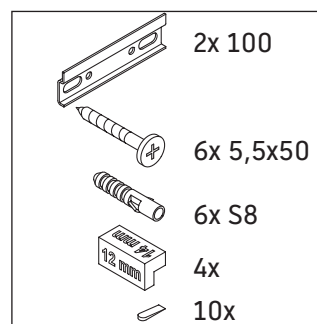

D-Neo

DE 4355

Инструкция по монтажу

Указания по применению

Серия мебели для ванной комнаты соответствует действующим нормам и директивам на момент поставки и сконструирована для использования в ванных комнатах. Непосредственное орошение водой, например, во время мытья под душем следует избегать.