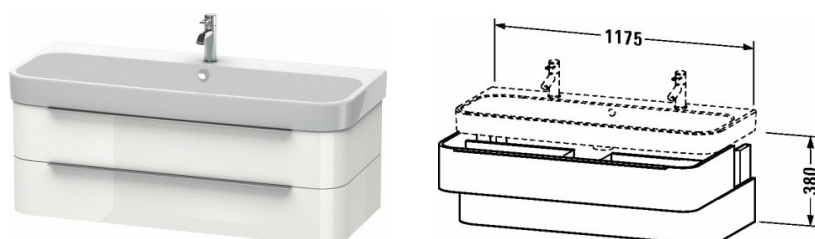

Harry D.2 Тумбочка подвесная # H26367

| < 1175 мм > |

Тумбочка подвесная	Размеры	Вес	Номер заказа
2 выдвижных ящика, верхний ящик, вкл. вырез и крышку для сифона, для Harry D.2 # 231812 (нешлифованный)			
Цвета			
M11 Кашемировый дуб M13 Американский орех, натуральный шпон M22 Белый глянец/декор M52 Европейский дуб, декор M72 Дуб брашированный, натуральный шпон M75 Лен, декор			
Вариант			
	1175 x 480 мм		H26367
Справка			
Рекомендуется малогабаритный сифон # 005076, отступ между мебелью и керамикой = 13 мм, Система разделителей не монтируется дополнительно, она должна быть установлена на фабрике., Необходимые данные для заказа: - внутренние разделители да/нет, - орех 77 или клен 78			
Принадлежности			
Система разделителей Ящик с крышкой	100 x 160 мм		UV9948
Дополнительные модули Система разделителей из массива клена или ореха, для шкафчиков шириной 1175 мм	1175 мм		UV9978
Соответствующая продукция			
Малогабаритный сифон , 1 1/4" мм	1 1/4" мм		005076
Умывальник, умывальник для мебели с переливом, с плоскостью под смеситель, вкл. заглушку для перелива, хром, глазуровка снизу, 1200 x 505 мм	1200 x 505 мм		231812
Умывальник, умывальник для мебели с переливом, с плоскостью под смеситель, вкл. заглушку для перелива, хром, глазуровка снизу, 1200 x 505 мм	1200 x 505 мм		231812