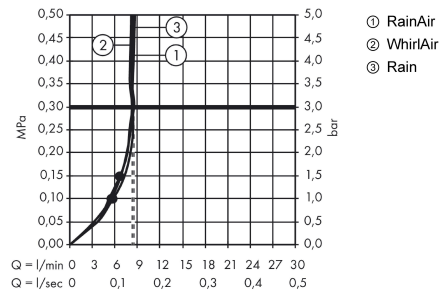

Технология**Продукт****Чертеж**

Raindance Select S

Душевой набор 120 3jet EcoSmart 9 л/мин со штангой 90 см и мыльницей

Поверхность: Хромированный Артикулный номер: 26633000

График расхода воды

Расход измерен практически с помощью соответствующей арматуры (термостат/смеситель/скрытый клапан).

Расход измерен практически с помощью соответствующей арматуры (термостат/смеситель/скрытый клапан).

Raindance Select S

Душевой набор 120 3jet EcoSmart 9 л/мин со штангой 90 см и мыльницей

Поверхность: **Хромированный** Артикульный номер: **26633000**