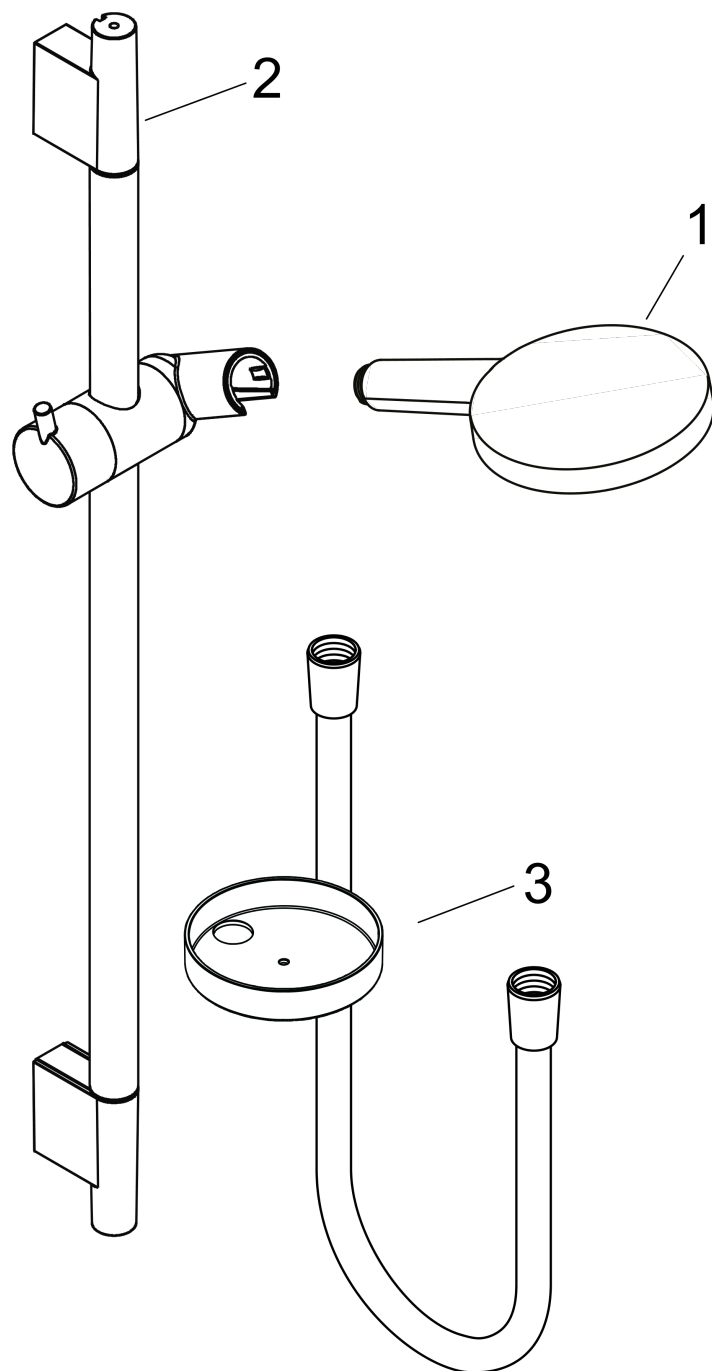

Raindance Select S**Душевой набор 120 3jet EcoSmart 9 л/мин со штангой 90 см и мыльницей**Поверхность: **Хромированный** Артикульный номер: **26633000****Описание****Характеристики**

- состоит из: ручной душ, душевая штанга, шланг для душа, держатель, мыльница
- тип струи: RainAir, Whirl, Rain
- удобный выбор струи с помощью кнопки Select
- держатель для ручного душа регулируется в положении 90°, поворачивается влево и вправо, вверх и вниз
- максимальный объем расхода воды при 3 барах: 8,5 л/мин
- настенный монтаж: винтовое крепление
- настенные держатели из пластика
- профильная труба: круглые
- длина трубы: 1008 мм
- диаметр душевой штанги: 22 мм
- дистанция сверления 915 мм
- шарнирный соединитель предотвращает спутывание шланга

Расход измерен практически с помощью соответствующей арматуры (термостат/смеситель/скрытый клапан).

Raindance Select S

Душевой набор 120 3jet EcoSmart 9 л/мин со штангой 90 см и мыльницей

Поверхность: **Хромированный** Артикульный номер: **26633000**

Пример монтажа

Raindance Select S**Душевой набор 120 3jet EcoSmart 9 л/мин со штангой 90 см и мыльницей**Поверхность: **Хромированный** Артикульный номер: **26633000**

Покомпонентное изображение

Год выпуска: >06/13

Raindance Select S

Душевой набор 120 3jet EcoSmart 9 л/мин со штангой 90 см и мыльницей

Поверхность: **Хромированный** Артикульный номер: **26633000**

Перечень запасных частей

Год выпуска: **>06/13**

Позиция	Описание	Артикульный номер	PC	PU
1	handshower	26531000	-	1
2	wall bar cpl.	28631000	-	1
3	shelf Casetta'S	28679000	-	1