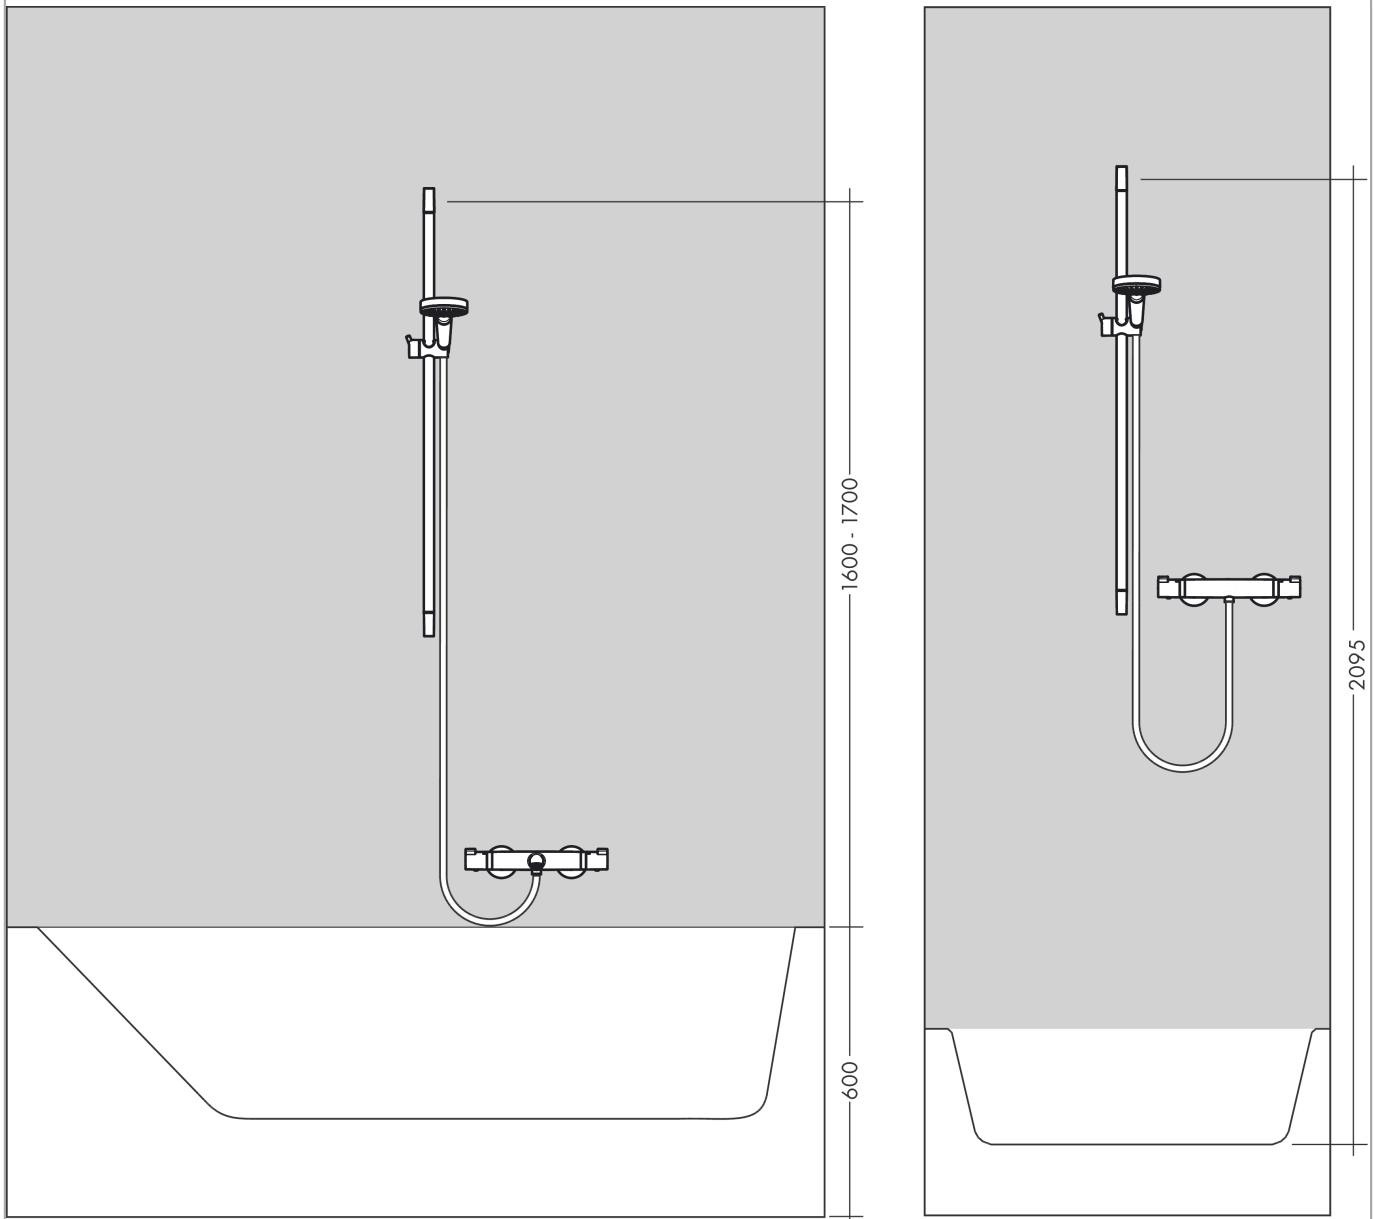

Технология**Продукт****Чертеж**

Raindance Select S

Душевой набор 120 3jet EcoSmart 9 л/мин со штангой 90 см и мыльницей

Поверхность: Хромированный Артикулный номер: 26633000

График расхода воды

Расход измерен практически с помощью соответствующей арматуры (термостат/смеситель/скрытый клапан).

Расход измерен практически с помощью соответствующей арматуры (термостат/смеситель/скрытый клапан).

Raindance Select S

Душевой набор 120 3jet EcoSmart 9 л/мин со штангой 90 см и мыльницей

Поверхность: **Хромированный** Артикульный номер: **26633000**

Пример монтажа

Raindance Select S**Душевой набор 120 3jet EcoSmart 9 л/мин со штангой 90 см и мыльницей**Поверхность: **Хромированный** Артикульный номер: **26633000**

Покомпонентное изображение

Год выпуска: >06/13

Raindance Select S

Душевой набор 120 3jet EcoSmart 9 л/мин со штангой 90 см и мыльницей

Поверхность: **Хромированный** Артикульный номер: **26633000**

Перечень запасных частей

Год выпуска: **>06/13**

Позиция	Описание	Артикульный номер	PC	PU
1	handshower	26531000	-	1
2	wall bar cpl.	28631000	-	1
3	shelf Casetta'S	28679000	-	1