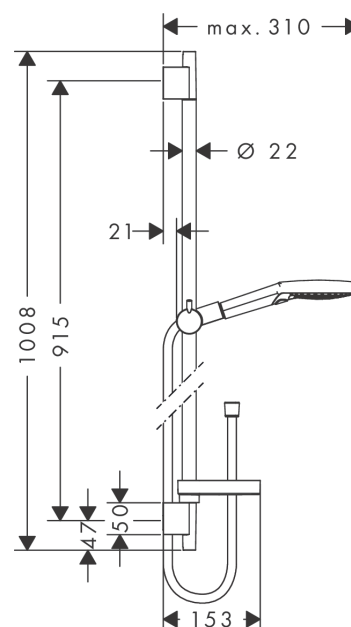

Raindance Select S**Душевой набор 120 3jet EcoSmart 9 л/мин со штангой 90 см и мыльницей**Поверхность: **Хромированный** Артикульный номер: **26633000****Описание****Характеристики**

- состоит из: ручной душ, душевая штанга, шланг для душа, держатель, мыльница
- тип струи: RainAir, Whirl, Rain
- удобный выбор струи с помощью кнопки Select
- держатель для ручного душа регулируется в положении 90°, поворачивается влево и вправо, вверх и вниз
- максимальный объем расхода воды при 3 барах: 8,5 л/мин
- настенный монтаж: винтовое крепление
- настенные держатели из пластика
- профильная труба: круглые
- длина трубы: 1008 мм
- диаметр душевой штанги: 22 мм
- дистанция сверления 915 мм
- шарнирный соединитель предотвращает спутывание шланга

Технология**Продукт****Чертеж**

Raindance Select S

Душевой набор 120 3jet EcoSmart 9 л/мин со штангой 90 см и мыльницей

Поверхность: Хромированный Артикулный номер: 26633000

График расхода воды

Расход измерен практически с помощью соответствующей арматуры (термостат/смеситель/скрытый клапан).

Расход измерен практически с помощью соответствующей арматуры (термостат/смеситель/скрытый клапан).

Raindance Select S

Душевой набор 120 3jet EcoSmart 9 л/мин со штангой 90 см и мыльницей

Поверхность: **Хромированный** Артикульный номер: **26633000**

Raindance Select S

Душевой набор 120 3jet EcoSmart 9 л/мин со штангой 90 см и мыльницей

Поверхность: **Хромированный** Артикульный номер: **26633000**

Перечень запасных частей

Год выпуска: **>06/13**

Позиция	Описание	Артикульный номер	PC	PU
1	handshower	26531000	-	1
2	wall bar cpl.	28631000	-	1
3	shelf Casetta'S	28679000	-	1