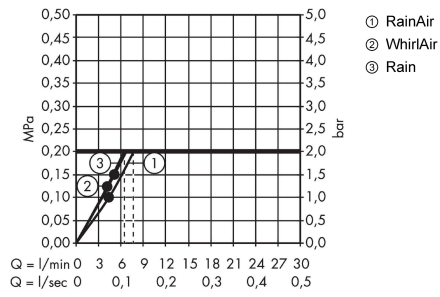

Технология**Продукт****Чертеж**

Raindance Select S

Душевой набор 120 3jet EcoSmart 9 л/мин со штангой 90 см и мыльницей

Поверхность: Хромированный Артикулный номер: 26633000

График расхода воды

Расход измерен практически с помощью соответствующей арматуры (термостат/смеситель/скрытый клапан).

Расход измерен практически с помощью соответствующей арматуры (термостат/смеситель/скрытый клапан).

Raindance Select S

Душевой набор 120 3jet EcoSmart 9 л/мин со штангой 90 см и мыльницей

Поверхность: **Хромированный** Артикульный номер: **26633000**