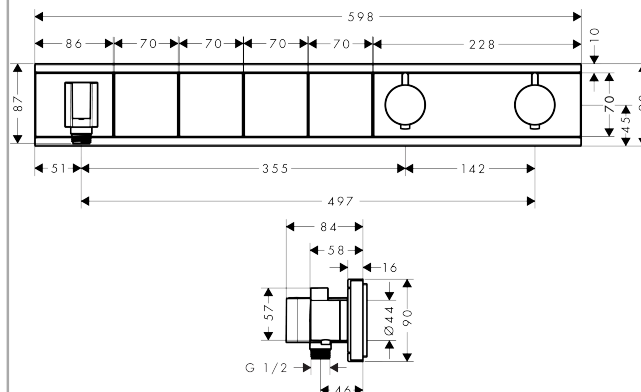

Технология

Награды за дизайн

Продукт

Чертеж

RainSelect

RainSelect с 4 кнопками, CM

Поверхности : белый/хром Артикульный номер: 15357400

Пример монтажа