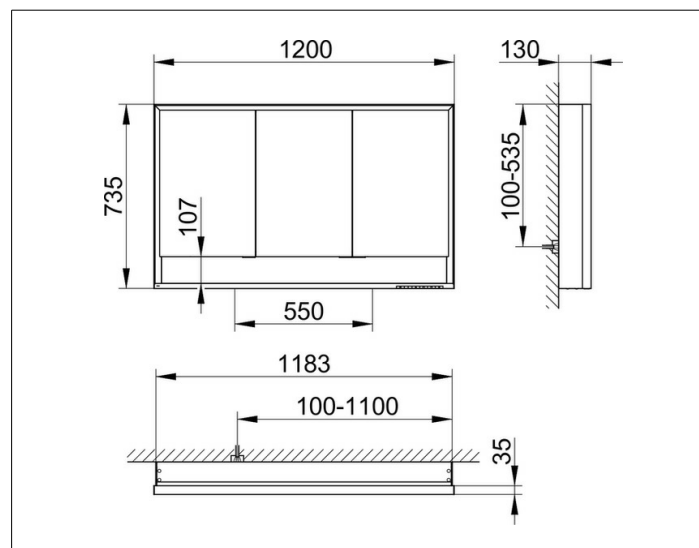

Royal Lumos

14325171304 Зеркальный шкаф

ИЗДЕЛИЕ**ЧЕРТЕЖ****ОПИСАНИЕ ИЗДЕЛИЯ**

для монтажа на стене, с подогревом,
бесступенчатая настройка тона подсветки от 2700
Кельвин (теплая белая) до 6500 Кельвин (дневной свет),
3 поворотные дверцы с двусторонним озеркаливанием
стекла, корпус из анодированного серебристого алюминия,
задняя стенка зеркальная

- 2 электрические розетки
- 3 x 2 переставляемые по высоте стеклянные полочки
- наружная полочка по всей ширине
- амортизатор дверцы

ПОВЕРХНОСТЬ

серебристый анодированный

ГАБАРИТЫ

1200 x 735 x 130 mm