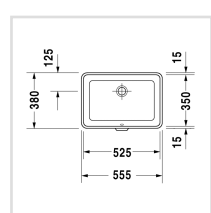

← 2nd floor

2nd floor Умывальник встраиваемый

2nd floor Умывальн...

Аксессуары

Узнать еще