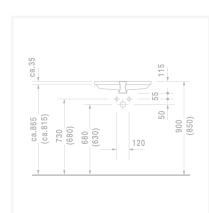

← 2nd floor

2nd floor Умывальник встраиваемый

2nd floor Умывальн...

Аксессуары

Узнать еще