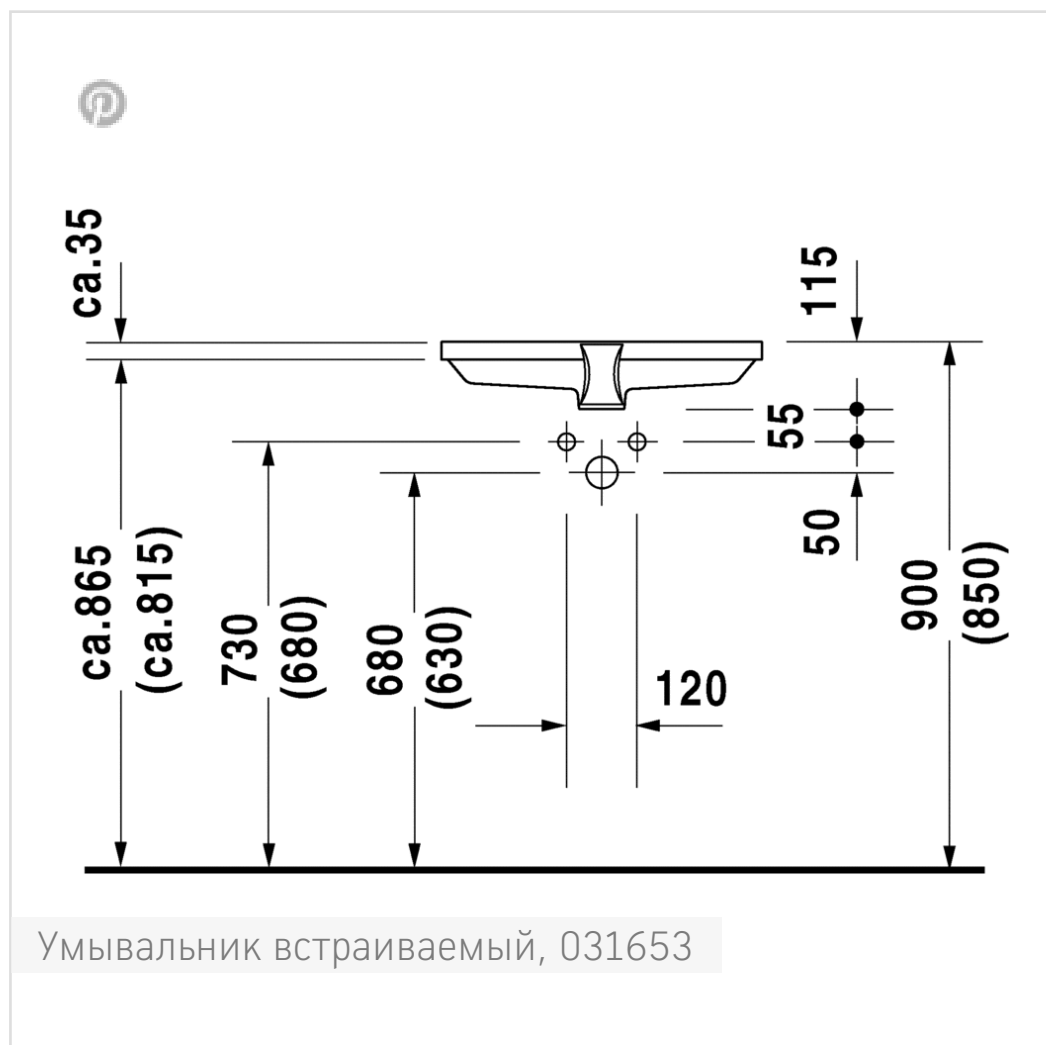

← 2nd floor

2nd floor Умывальник встраиваемый

2nd floor Умывальн...

Аксессуары

Узнать еще