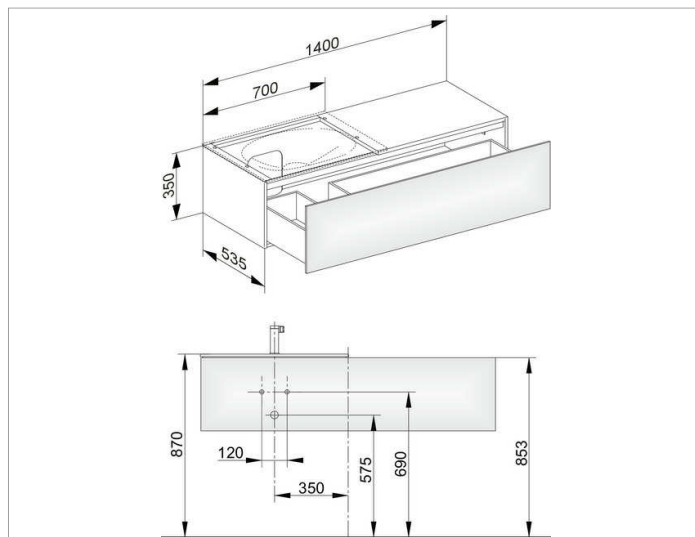

Edition 11

31165ZZ0000 Тумба под умывальник

ИЗДЕЛИЕ

ЧЕРТЕЖ

ОПИСАНИЕ ИЗДЕЛИЯ

подходит к керамическому умывальнику арт. 31140,
1 выдвижной фронт с нажимным открыванием Push-to-Open
вкл. пластиковый сифон 1 1/4 x 32

оборудование

- 2 передвижных ящика для хранения (190 x 70 x 413 мм)

поверхность

21

Габариты

1400 x 350 x 535 мм