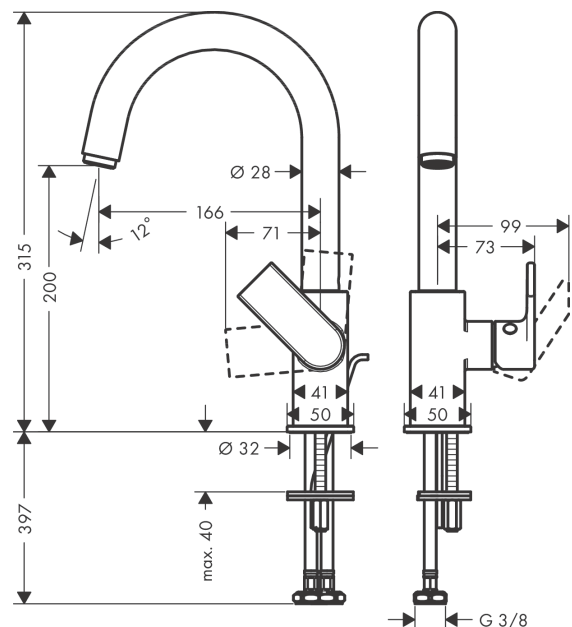

Vernis Shape

Смеситель для раковины, однорычажный, с поворотным изливом, со сливным гарнитуром

Поверхности : хром Артикулный номер: 71564000

Описание

Характеристики

- состоит из: однорычажный смеситель для раковины, слив/перелив
- ComfortZone 200
- выступ 166 мм
- угол поворота излива: 120°
- тип струи: ламинарная струя
- максимальный расход воды при 3 бар: 5 л/мин
- керамический узел смешивания
- подходит для проточных водонагревателей
- материал сливного набора: синтетический
- вид соединения: соединительные шланги G 3/8
- донный клапан, 1 1/4"

Технология

Продукт

Чертеж

График расхода воды