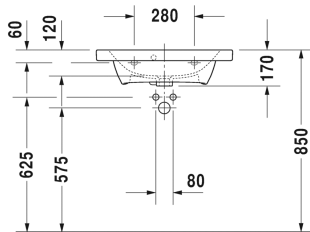

DuraStyle Умывальник, умывальник для мебели компакт # 2337630000 / 2337630030

| < 635 мм > |

Умывальник, умывальник для мебели компакт	Размеры	Вес	Номер заказа
с переливом, с плоскостью под смеситель, глазуровка снизу, 635 мм			
Цвета			
00 Белый Alpin			
Вариант			
●	635 x 400 мм	15,500 кг	2337630000
●●●	635 x 400 мм	15,500 кг	2337630030
Справка			
В сочетании с тумбочкой рекомендуется использовать экономичный сифон для мебели			
Сантехническая керамика со специальным покрытием WonderGliss остается чистой и красивой в течение долгого времени. При заказе WonderGliss добавьте "1" на 11-м месте в артикуле модели.			
Принадлежности			
Малогабаритный сифон	1 1/4" мм	0,400 кг	005076
Соответствующая продукция			
Тумбочка подвесная компакт 1 выдвижное отделение, для DuraStyle # 233763, 580 x 368 мм	580 x 368 мм		DS6379
Тумбочка подвесная компакт 2 выдвижных ящика, верхний ящик, вкл. вырез и крышку для сифона, для DuraStyle # 233763, 580 x 368 мм	580 x 368 мм		DS6479

DuraStyle Умывальник, умывальник для мебели компакт #
2337630000 / 2337630030

|< 635 мм >|

Все чертежи содержат необходимые размеры с соблюдением стандартных допусков. Они указаны в мм и не являются обязательными. Точные размеры, в частности для монтажа по индивидуальному заказу, можно получить только по готовому изделию.