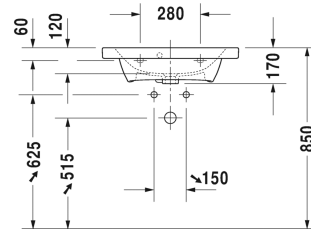

DuraStyle Умывальник, умывальник для мебели компакт # 2337630000 / 2337630030

| < 635 мм > |

Умывальник, умывальник для мебели компакт	Размеры	Вес	Номер заказа
с переливом, с плоскостью под смеситель, глазуровка снизу, 635 мм			
Цвета			
00 Белый Alpin			
Вариант			
●	635 x 400 мм	15,500 кг	2337630000
●●●	635 x 400 мм	15,500 кг	2337630030
Справка			
В сочетании с тумбочкой рекомендуется использовать экономичный сифон для мебели			
Сантехническая керамика со специальным покрытием WonderGliss остается чистой и красивой в течение долгого времени. При заказе WonderGliss добавьте "1" на 11-м месте в артикуле модели.			
Принадлежности			
Малогабаритный сифон	1 1/4" мм	0,400 кг	005076
Соответствующая продукция			
Тумбочка подвесная компакт 1 выдвижное отделение, для DuraStyle # 233763, 580 x 368 мм	580 x 368 мм		DS6379
Тумбочка подвесная компакт 2 выдвижных ящика, верхний ящик, вкл. вырез и крышку для сифона, для DuraStyle # 233763, 580 x 368 мм	580 x 368 мм		DS6479

DuraStyle Умывальник, умывальник для мебели компакт #
2337630000 / 2337630030

|< 635 мм >|

Все чертежи содержат необходимые размеры с соблюдением стандартных допусков. Они указаны в мм и не являются обязательными. Точные размеры, в частности для монтажа по индивидуальному заказу, можно получить только по готовому изделию.