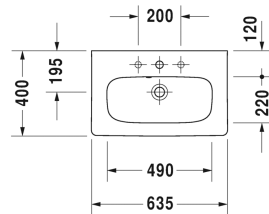

DuraStyle Умывальник, умывальник для мебели компакт # 2337630000 / 2337630030

| < 635 мм > |

Умывальник, умывальник для мебели компакт	Размеры	Вес	Номер заказа
с переливом, с плоскостью под смеситель, глазуровка снизу, 635 мм			
Цвета			
00 Белый Alpin			
Вариант			
●	635 x 400 мм	15,500 кг	2337630000
●●●	635 x 400 мм	15,500 кг	2337630030
Справка			
В сочетании с тумбочкой рекомендуется использовать экономичный сифон для мебели			
Сантехническая керамика со специальным покрытием WonderGliss остается чистой и красивой в течение долгого времени. При заказе WonderGliss добавьте "1" на 11-м месте в артикуле модели.			
Принадлежности			
Малогабаритный сифон	1 1/4" мм	0,400 кг	005076
Соответствующая продукция			
Тумбочка подвесная компакт 1 выдвижное отделение, для DuraStyle # 233763, 580 x 368 мм	580 x 368 мм		DS6379
Тумбочка подвесная компакт 2 выдвижных ящика, верхний ящик, вкл. вырез и крышку для сифона, для DuraStyle # 233763, 580 x 368 мм	580 x 368 мм		DS6479

DuraStyle Умывальник, умывальник для мебели компакт #
2337630000 / 2337630030

|< 635 мм >|

Все чертежи содержат необходимые размеры с соблюдением стандартных допусков. Они указаны в мм и не являются обязательными. Точные размеры, в частности для монтажа по индивидуальному заказу, можно получить только по готовому изделию.