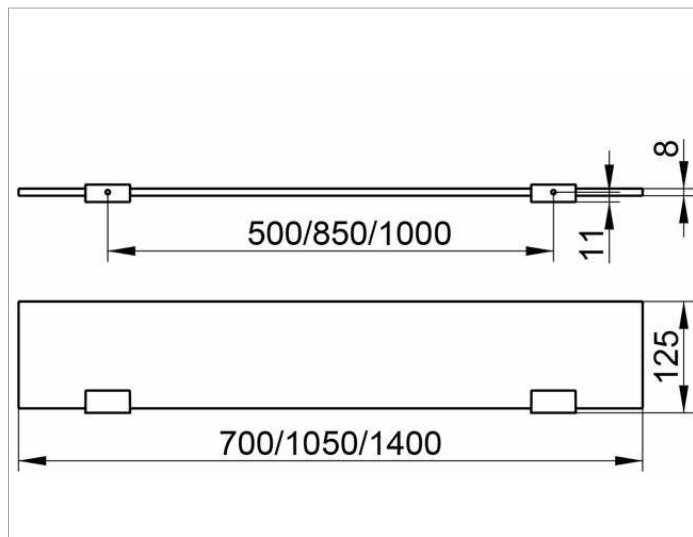

Edition 11

11110015140 Стекла́нная полочка

ИЗДЕЛИЕ

ЧЕРТЕЖ

ОПИСАНИЕ ИЗДЕЛИЯ

из кристаллина, в комплекте с держателями, ESG

поверхность

хром

Габариты

1400 x 125 x 8 mm