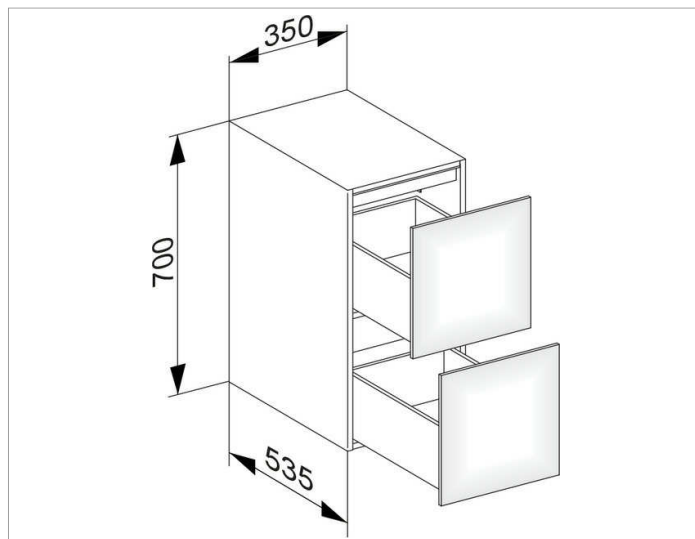

Edition 11

31321ZZ0000 Боковая тумба

ИЗДЕЛИЕ

ЧЕРТЕЖ

ОПИСАНИЕ ИЗДЕЛИЯ

2 выдвижных фронта с нажимным открыванием
Push-to-Open

поверхность

21

Габариты

350 x 700 x 535 mm