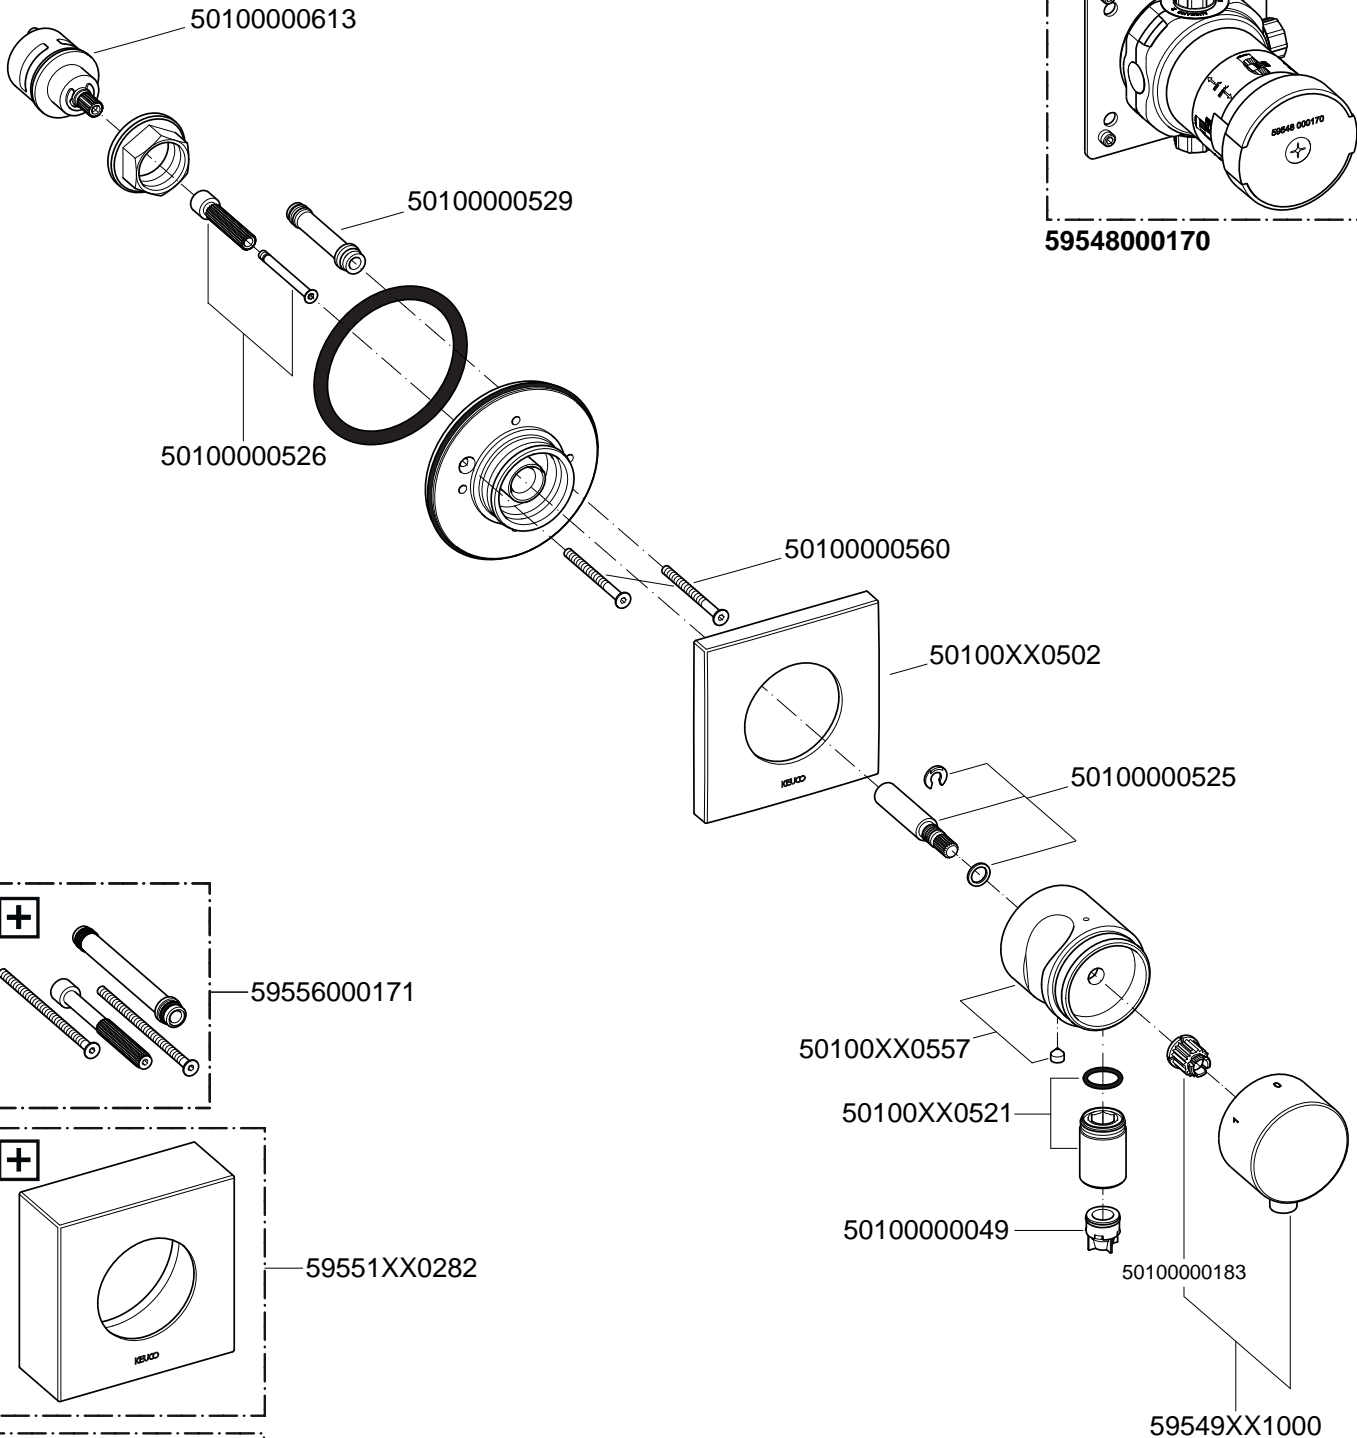

**DE** Ersatzteile

**FR** Liste de pièces

**CS** Sada náhradních

**EN** Spare parts

**IT** Elenco delle parti

**PL** Zestaw części

**ES** Piezas de recambio

**NL** Onderdelen

**RU** Запчасти

**IXMO**

59549XX1202

59548000170

XX = 01, 07, 17, 02, 03, 04, 05, 12, 13