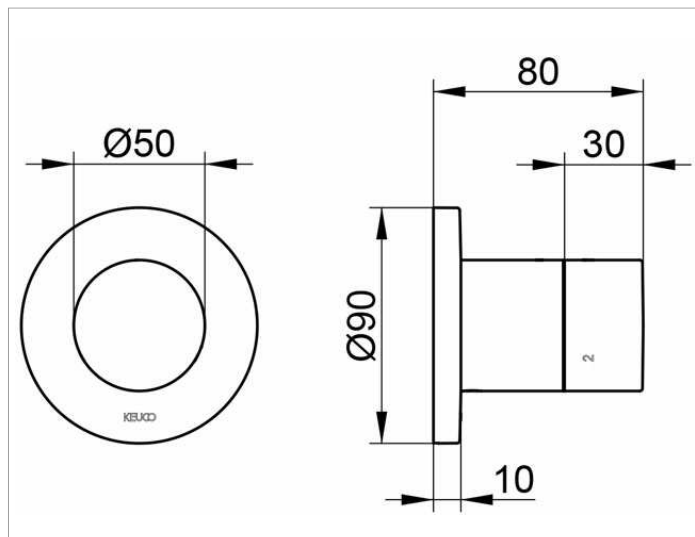

IXMO

59548010001 Встраиваемый переключатель на 3 потребителя DN 15

ИЗДЕЛИЕ

ЧЕРТЕЖ

ОПИСАНИЕ ИЗДЕЛИЯ

Наружный комплект состоит из: ручки, гильзы, розетки (круглой) и вентиля-переключателя, подходит к внутренней функциональной части арт. 59548 000070

поверхность

хром

спецификации

KEUCO IXMO 3-way diverter valve DN 15, 59548010001 chrome-plated 3-way diverter valve; IXMO Pure lever with backflow preventer, freely positionable, installation depth 80 - 110 mm, with adjustment facilities whilst assembling, for handle and rosette, with round rosette, rosette diameter 90 mm, 10 mm thick, total depth 80 mm, set complete with handle, sleeve, rosette (round) and diverter valve, suitable for rough part no. 59548000070