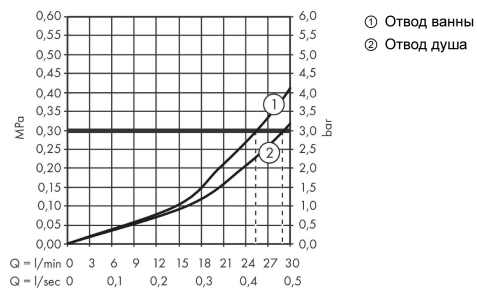

Ecostat S

Термостат с запорным/переключающим вентиляем Ecostat S, CM

Поверхность: Матовый черный хром Артикулный номер: 15758340

График расхода воды