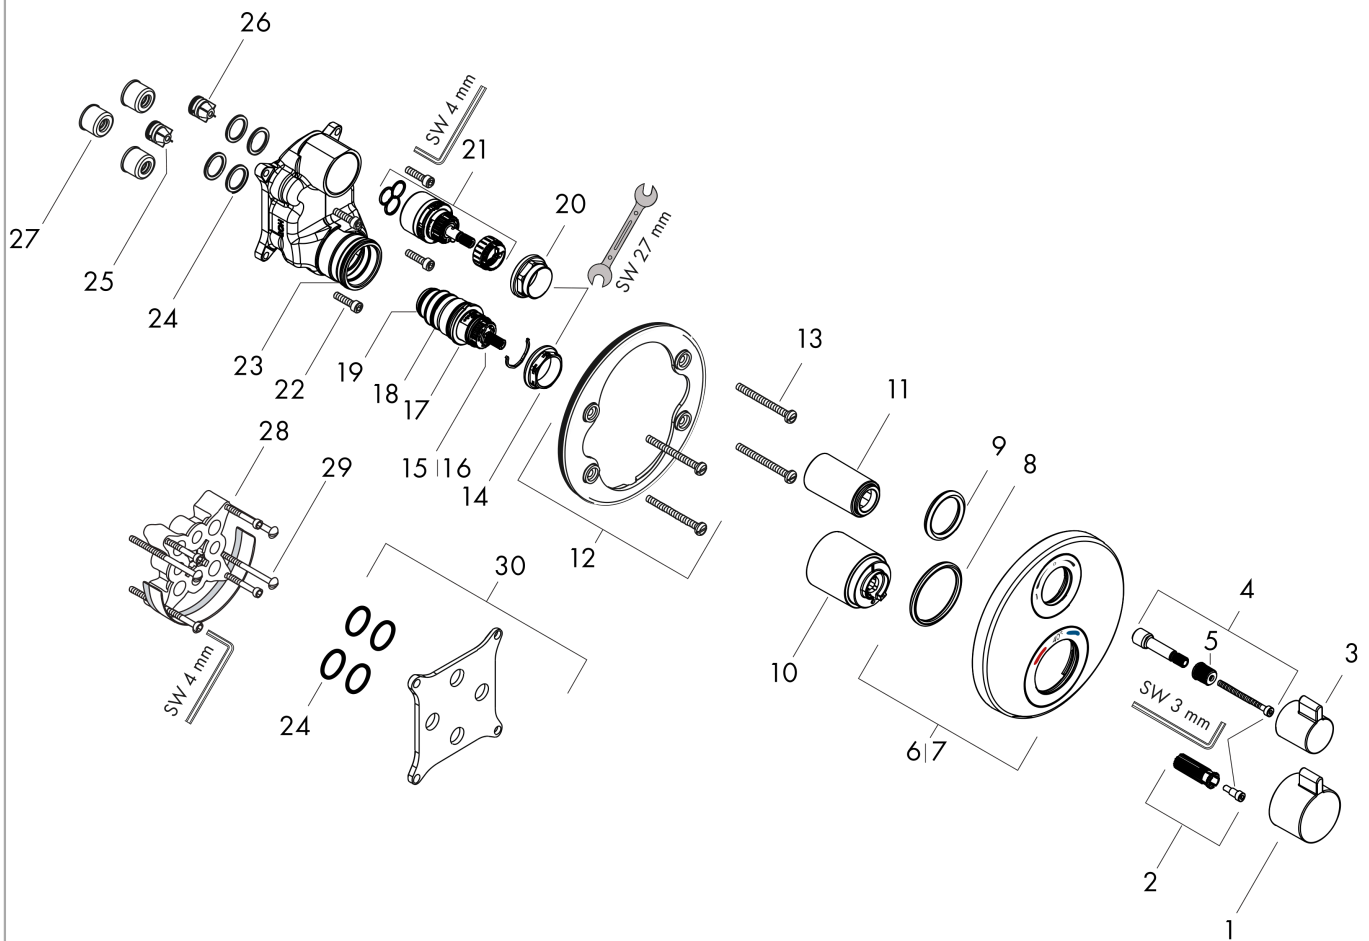

Ecostat S

Термостат с запорным/переключающим вентиляем Ecostat S, CM

Поверхность: Матовый черный хром Артикулный номер: 15758340

Покомпонентное изображение

Год выпуска: >01/19

Ecostat S

Термостат с запорным/переключающим вентилем Ecostat S, CM

Поверхность: **Матовый черный хром** Артикульный номер: **15758340**

Перечень запасных частей

Год выпуска: >01/19

Позиция	Описание	Артикульный номер	PC	PU
1	handle for thermostat	92215340	-	1
2	handle fixing set	95843000	-	1
3	handle	92281340	-	1
4	adapter for handle	95252000	-	1
5	handle fixing set	98932000	-	1
6	escutcheon Ø 150 mm	92283340	-	1
7	escutcheon for exchanged connections	92563XXX	-	-
8	O-ring 44x4	98471000	-	1
9	O-ring 30x5	98153000	-	1
10	sleeve	92216340	-	1
11	sleeve	95253340	-	1
12	holder for escutcheon	98793000	-	1
13	set of fixing screws	96454000	-	1
14	nut	95255000	-	1
15	thermostat cartridge	98282000	-	1
16	cartridge for exchanged connections	92373000	-	1
17	O-ring 20x1,5	98197000	-	1
18	O-ring 25x1,5	98146000	-	1
19	O-ring 25x2,5	92146000	-	1
20	nut	98913000	-	1
21	shut off unit with selector	98283000	-	1
22	set of screws	96525000	-	1
23	O-ring 36x2	98156000	-	1
24	O-ring 16x2	98133000	-	1
25	non return valve (pressure-resistant up to 2 MPa)	92594000	-	1
26	set of non return valves DW 15	97350000	-	1
27	noise reduction	94073000	-	1
28	extension 25 mm	13595000	-	1
29	set of fixing screws	97747000	-	1
30	compensation set 1°	95521000	-	1
a	concealed item	01800180	-	1
b	Grease	90920000	-	1
c	brake disc	92498000	-	1