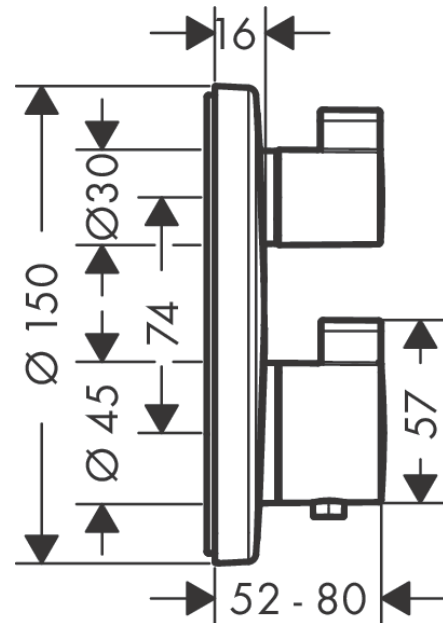

Ecostat S

Термостат с запорным/переключающим вентилем Ecostat S, CM

Поверхность: **Матовый черный хром** Артикульный номер: **15758340**

Описание

Характеристики

- 2 функции
- регулировка громкости и переключатель для 2-х выходных отверстий
- картридж термостата, запорный вентиль
- максимальный объем расхода воды при 3 барах: 29 л/мин
- объем расхода воды верхнее выходное отверстие: 28 л/мин
- объем расхода воды нижнее выходное отверстие: 25 л/мин
- мин. напор воды: 1 бар
- макс. напор воды: 10 бар
- предохранительная остановка при 40 °C
- регулируемое ограничение температуры
- тип соединения: основной комплект

Технология

Награды за дизайн

Продукт

Чертеж