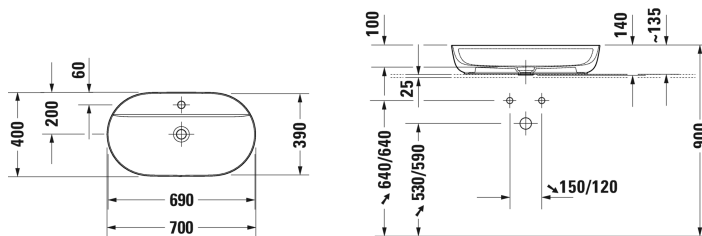

Лув Раковина # 038070..00 / 038070..00 / 038070..00 / 038070..00

| < 700 мм > |

Раковина	Размеры	Вес	Номер заказа
шлифованный вариант, без перелива, с плоскостью под смеситель, включая выпуск с керамической крышкой, включая крепление, 700 мм			
Цвета			
00 Белый Alpin 21 White/Sand Satin matt 23 White/Grey Satin matt 26 White/White Satin Matt			
Вариант			
● цвет внутри - белый, снаружи - белый	700 x 400 мм	12,100 кг	038070..00
● цвет внутри - белый, снаружи - песочный шелковисто-матовый	700 x 400 мм	12,100 кг	038070..00
● цвет внутри - белый, снаружи - серый шелковисто-матовый	700 x 400 мм	12,100 кг	038070..00
● цвет внутри - белый, снаружи - белый шелковисто-матовый	700 x 400 мм	12,100 кг	038070..00
Справка			
Изготовлено из DuraCeram, * Внимание: при использовании этого сифона учитывайте высоту от готового пола до центра слива согласно техническим данным			
Сантехническая керамика со специальным покрытием WonderGliss остается чистой и красивой в течение долгого времени. При заказе WonderGliss добавьте "1" на 11-м месте в артикуле модели.			
Принадлежности			
Сифон		1,500 кг	005036
Соответствующая продукция			
Тумбочка для консоли напольная 2 выдвижных ящика, 2 выдвижных отделения, верхний ящик, вкл. вырез и крышку для сифона, 1733 x 570 мм	1733 x 570 мм		LU9567 B
Тумбочка для консоли напольная 2 выдвижных ящика, 2 выдвижных отделения, 1733 x 570 мм	1733 x 570 мм		LU9568 L/R