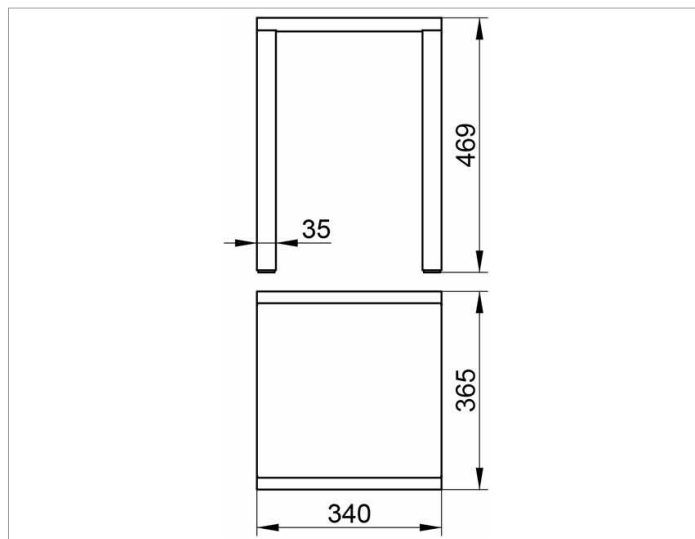

Plan  
14982170037 Табурет

ИЗДЕЛИЕ

ОПИСАНИЕ ИЗДЕЛИЯ

подходит также для влажных помещений

поверхность

алюминий серебристый анодированный (E6 Етемно-серый (RAL 702

ЧЕРТЕЖ

спецификации

KEUCO PLAN bathroom stool 14982170037 with two aluminium silver anodized antislip legs, 1-3/8" x 3/8", aluminium silver anodized cylindric handle, seat dark grey (RAL 7021) made from Polypropylene 13-3/8" x 14-3/8", seat height 18-7/16" load capacity up to 220 lb