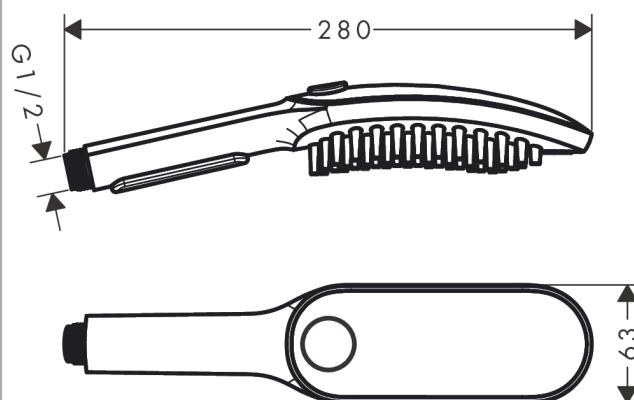

DogShower

Душ для собак 150 3jet, с массажной струей

Поверхности : Pink Артикульный номер: 26640560

Описание

Характеристики

- размер душевого диска: 150 x 63 мм
- тип струи: fur spray, leg spray, paw spray
- переключение типов струи: удобное переключение типов струи с помощью кнопки Select
- максимальный расход воды при 3 бар: 7,6 л/мин
- минимальная точка функционирования для правильной функции в л / мин: 5,7 л/мин
- рабочее давление: мин. 2 бар/макс. 6 бар
- минимальное давление: 1 бар
- Форсунки для мягкой массажной струи, длина 1,5 см
- Эргономичный дизайн
- величина соединения: DN15

Технология

Продукт

Чертеж