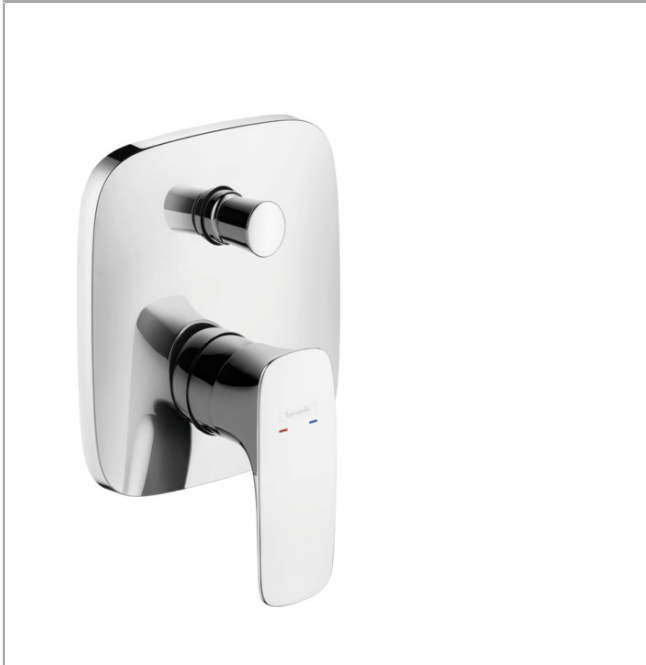

PuraVida

Смеситель для ванны, однорычажный, СМ

Поверхности : хром Артикулный номер: 15445000

Описание

Характеристики

- вид соединения: скрытая часть
- керамический узел смешивания
- мин. рабочее давление 1 бар
- макс. рабочее давление: 10 бар
- регулируемое ограничение температуры
- с переключателем вакуумного типа

Продукт