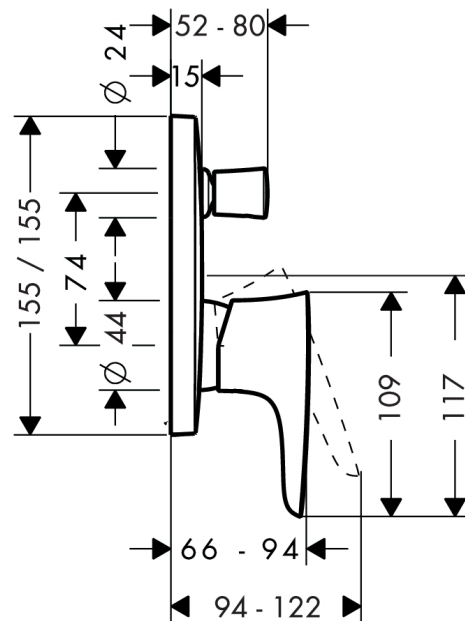

PuraVida

Смеситель для ванны, однорычажный, СМ

Поверхности : хром Артикулный номер: 15445000

Описание

Характеристики

- вид соединения: скрытая часть
- керамический узел смешивания
- мин. рабочее давление 1 бар
- макс. рабочее давление: 10 бар
- регулируемое ограничение температуры
- с переключателем вакуумного типа

Продукт

Чертеж

График расхода воды