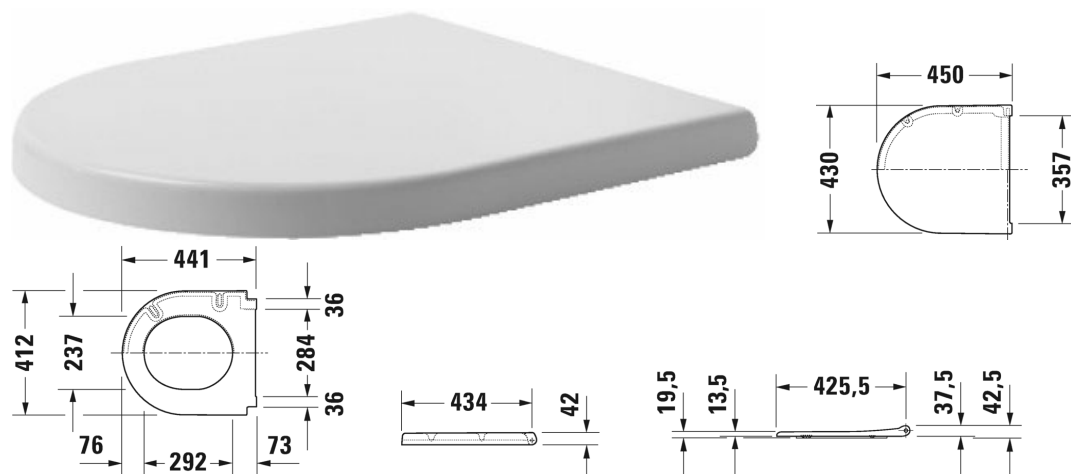

Starck 3 Сиденье для унитаза # 0067710000

Сиденье для унитаза	Размеры	Вес	Номер заказа
петли: нерж. сталь, без автоматического опускания			
Цвета			
00 Белый Alpin			
Вариант			
		3,000 кг	0067710000
Соответствующая продукция			
Напольный унитаз в комплекте Big Toilet с вертикальным смывом, (не вкл. бачок), включая крепление, 420 x 740 мм	420 x 740 мм		210409

Все чертежи содержат необходимые размеры с соблюдением стандартных допусков. Они указаны в мм и не являются обязательными. Точные размеры, в частности для монтажа по индивидуальному заказу, можно получить только по готовому изделию.