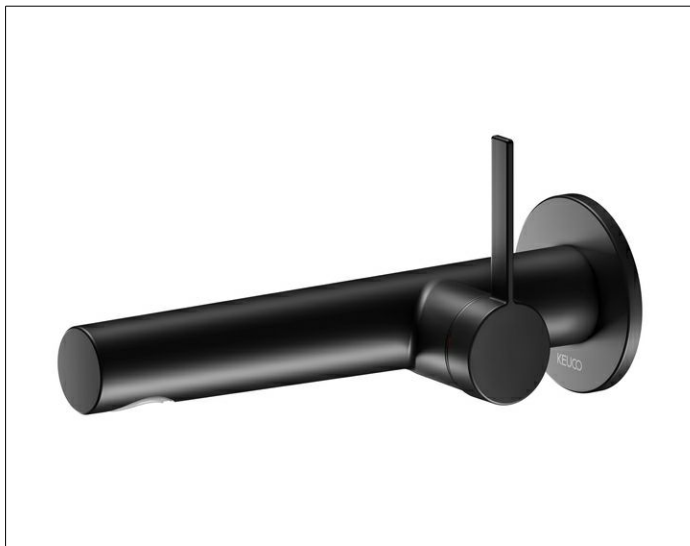

ИХМО

59516371101 Однорычажный смеситель для умывальника

ИЗДЕЛИЕ

ЧЕРТЕЖ

ПОВЕРХНОСТЬ

черный матовый

ГАБАРИТЫ

Ausladung 219 mm