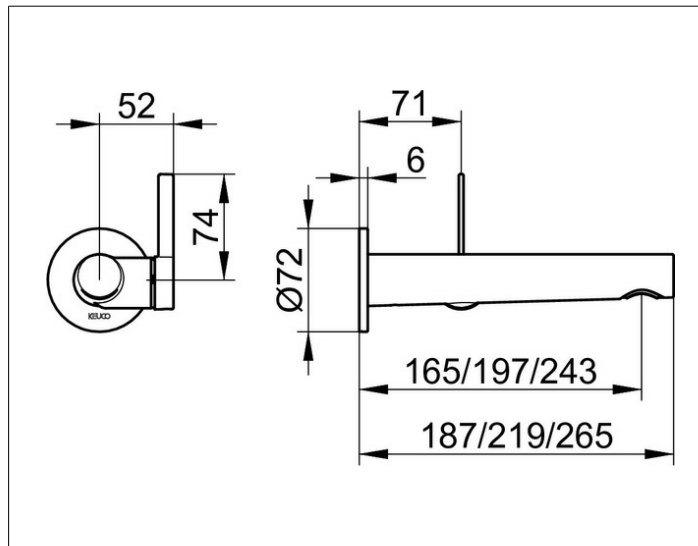

ИХМО

59516371101 Однорычажный смеситель для умывальника

ИЗДЕЛИЕ

ЧЕРТЕЖ

ПОВЕРХНОСТЬ

черный матовый

ГАБАРИТЫ

Ausladung 219 mm