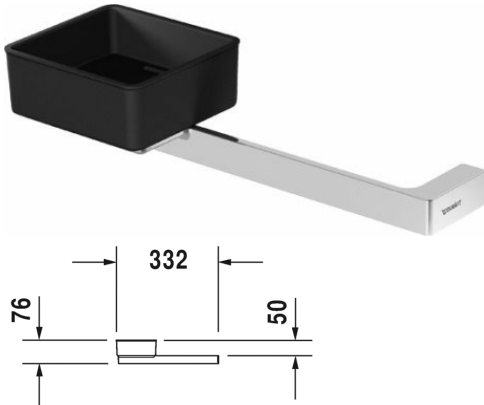

## OpenSpace B Haltegriff mit Duschkorb # 791874

Haltegriff mit Duschkorb	Größe	Gewicht	Bestellnummer
Material: Polyurethan, chrom, Duschkorb links			
Farben			
Variante			
Ausschreibungstext			
DURAVIT Openspace Haltegriff mit Duschkorb Design by E00S aus Polyurethan und Chrom. Duschkorb links als weiche Ablage, durch Magnethalterung abnehmbar. Abmessung Duschkorb(BxT) 130x127mm und Haltegriff (B) 332mm. Farbe Duschkorb: Anthrazit und Haltegriff Chrom. Best.Nr.79187468000000.			

Alle Zeichnungen enthalten alle notwendigen Maße (mm), die den üblichen Toleranzen unterliegen. Exakte Maße können nur am Produkt abgenommen werden.