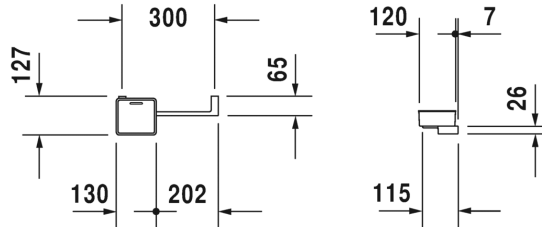

## OpenSpace B Haltegriff mit Duschkorb # 791874

Haltegriff mit Duschkorb	Größe	Gewicht	Bestellnummer
Material: Polyurethan, chrom, Duschkorb links			
Farben			
Variante			
Ausschreibungstext			
DURAVIT Openspace Haltegriff mit Duschkorb Design by E00S aus Polyurethan und Chrom. Duschkorb links als weiche Ablage, durch Magnethalterung abnehmbar. Abmessung Duschkorb(BxT) 130x127mm und Haltegriff (B) 332mm. Farbe Duschkorb: Anthrazit und Haltegriff Chrom. Best.Nr.79187468000000.			

Alle Zeichnungen enthalten alle notwendigen Maße (mm), die den üblichen Toleranzen unterliegen. Exakte Maße können nur am Produkt abgenommen werden.