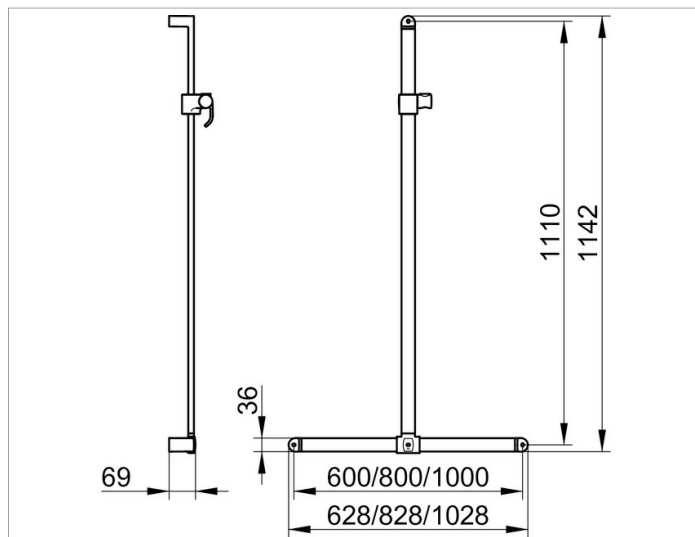

Elegance**31614010611** Поручень вдоль стены и штанга для душа**ИЗДЕЛИЕ****ЧЕРТЕЖ****ОПИСАНИЕ ИЗДЕЛИЯ**

в комплекте с держателем душевой лейки
устанавливаемая по выбору справа или слева
положение душ.штанги
перед монтажом произвольное

поверхность

хром

Габариты

628/1142 mm

спецификации

KEUCO Elegance shower rail,
T-Shape,
with Shower rail 31606010601,
high shine chrome-plated angle bar,
complete with shower bracket
flexible positioning of sliding rail
prior to final installation
slightly shaped surfaces in a timeless design,
Getting up and down up to 110 kg load capacity,
anti-static,
easy to clean
Outside measurement 628/1142 mm
horizontal Base measurement 600 mm,
with a Total Width from 628 mm
vertical Base measurement 1100mm,
with a Total Height of 1142 mm
Projection 65 mm