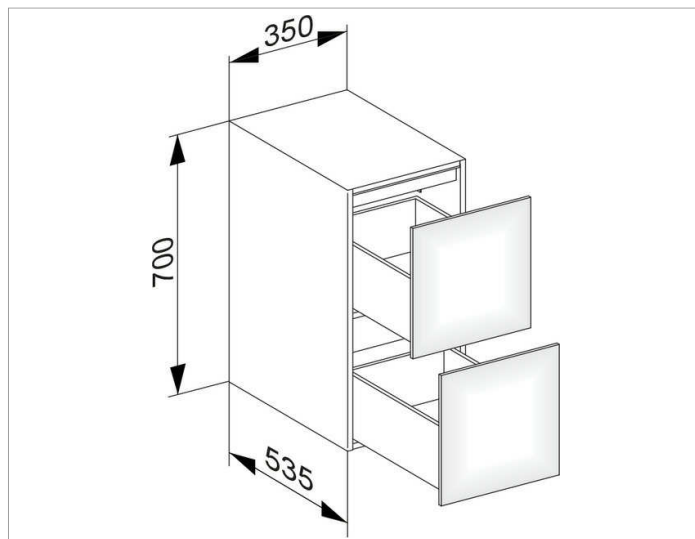

Edition 11

31321YY0100 Боковая тумба

ИЗДЕЛИЕ

ЧЕРТЕЖ

ОПИСАНИЕ ИЗДЕЛИЯ

2 выдвижных фронта с нажимным открыванием Push-to-Open дополнительно с внутренней светодиодной подсветкой автоматическое вкл./выкл., теплый белый свет

поверхность

11, 14, 18, 27, 28, 30, 49, 57, 44, 85,

Габариты

350 x 350 x 535 mm