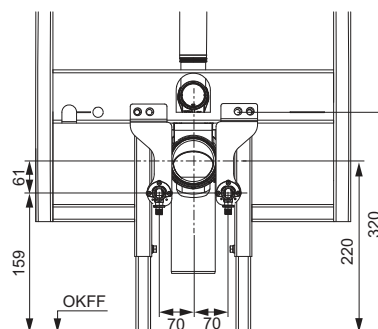

TECEone – Аксессуары

Монтажный комплект TECEone для модуля TECEconstruct со смывным бачком Octa, 8 см

NEW

Звукоизолированный набор корпуса для предварительного монтажа модуля унитаза TECEconstruct со смывным бачком Octa, 8 см, для подключения TECEone к системе водоснабжения.

Комплект поставки кожуха:

- Крепежные панели подсоединения горячей и холодной воды
- Звукоизоляция для настенных уголков
- Крепежные винты для настенных уголков
- Два винта M 12 x 20, включая распорные втулки

арт.		К 1	К 2	К 3	€/шт.
9880056	NEW	1 шт.	10 шт.	60 шт.	34,63