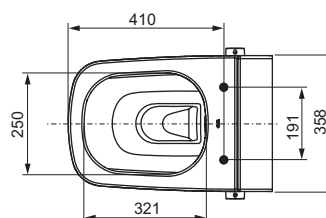

Особенности унитаза:

- Подвесной унитаз
- Компактная конструкция — расстояние от стены 540 мм, установочное расстояние между шпильками 180 мм
- Скрытые крепежные элементы и скрытые подсоединения к системе водоснабжения
- Безободковая чаша унитаза со встроенной защитой от брызг
- Установленное крепление для сидения унитаза с крышкой
- Материал: сантехническая керамика
- Оптимальная с гигиенической точки зрения конструкция унитаза с минимальным количеством углов, кромок и соединений
- Соответствует DIN EN 997
- Размеры (ш x в x г): 358 x 350 x 540 мм

Комплект поставки:

- Унитаз, включая крепежные элементы скрытого монтажа
- Предварительно установленное крепление для сидения унитаза
- Предварительно установленные управляющие регуляторы температуры и напора воды
- Армированные шланги для подсоединения к системе водоснабжения для стандартных угловых клапанов

Дополнительно приобретается:

- Сидение унитаза с крышкой TECEone (арт. 9700600)

Примечание.

Для функции биде на этапе установки необходимо предусмотреть подключение к системам горячего и холодного водоснабжения (см. комплекты установки).

Для установки с TECElux необходимо выбрать соответствующую нижнюю стеклянную панель (арт. 9650109 или 9650110).

арт.		K 1	K 2	€/шт.
9700200	NEW	1 шт.	4 шт.	1 250,00