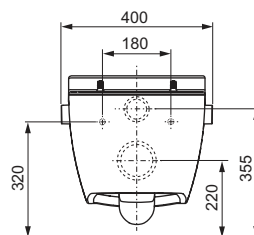

Особенности унитаза:

- Подвесной унитаз
- Компактная конструкция — расстояние от стены 540 мм, установочное расстояние между шпильками 180 мм
- Скрытые крепежные элементы и скрытые подсоединения к системе водоснабжения
- Безободковая чаша унитаза со встроенной защитой от брызг
- Установленное крепление для сидения унитаза с крышкой
- Материал: сантехническая керамика
- Оптимальная с гигиенической точки зрения конструкция унитаза с минимальным количеством углов, кромок и соединений
- Соответствует DIN EN 997
- Размеры (ш x в x г): 358 x 350 x 540 мм

Комплект поставки:

- Унитаз, включая крепежные элементы скрытого монтажа
- Предварительно установленное крепление для сидения унитаза
- Предварительно установленные управляющие регуляторы температуры и напора воды
- Армированные шланги для подсоединения к системе водоснабжения для стандартных угловых клапанов

Дополнительно приобретается:

- Сидение унитаза с крышкой TECEone (арт. 9700600)

Примечание.

Для функции биде на этапе установки необходимо предусмотреть подключение к системам горячего и холодного водоснабжения (см. комплекты установки).

Для установки с TECElux необходимо выбрать соответствующую нижнюю стеклянную панель (арт. 9650109 или 9650110).

арт.		K 1	K 2	€/шт.
9700200	NEW	1 шт.	4 шт.	1 250,00