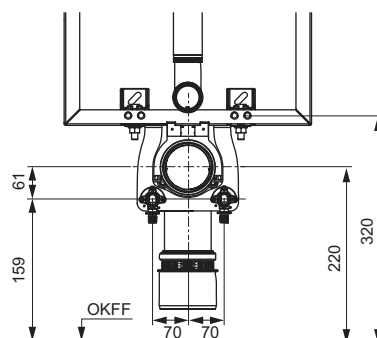

арт.		K 1	€/шт.
9880047	NEW	1 шт.	22,05