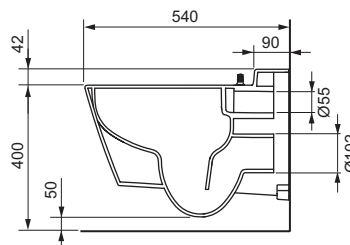

Особенности унитаза:

- Подвесной унитаз
- Компактная конструкция — расстояние от стены 540 мм, установочное расстояние между шпильками 180 мм
- Скрытые крепежные элементы и скрытые подсоединения к системе водоснабжения
- Безободковая чаша унитаза со встроенной защитой от брызг
- Установленное крепление для сидения унитаза с крышкой
- Материал: сантехническая керамика
- Оптимальная с гигиенической точки зрения конструкция унитаза с минимальным количеством углов, кромок и соединений
- Соответствует DIN EN 997
- Размеры (ш x в x г): 358 x 350 x 540 мм

Комплект поставки:

- Унитаз, включая крепежные элементы скрытого монтажа
- Предварительно установленное крепление для сидения унитаза
- Предварительно установленные управляющие регуляторы температуры и напора воды
- Армированные шланги для подсоединения к системе водоснабжения для стандартных угловых клапанов

Дополнительно приобретается:

- Сидение унитаза с крышкой TECEone (арт. 9700600)

Примечание.

Для функции биде на этапе установки необходимо предусмотреть подключение к системам горячего и холодного водоснабжения (см. комплекты установки).

Для установки с TECElux необходимо выбрать соответствующую нижнюю стеклянную панель (арт. 9650109 или 9650110).

арт.		K 1	K 2	€/шт.
9700200	NEW	1 шт.	4 шт.	1 250,00