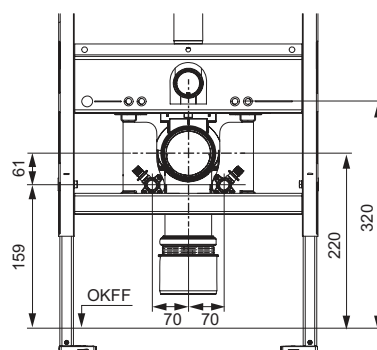

арт.		K 1	€/шт.
9880046	NEW	1 шт.	29,70