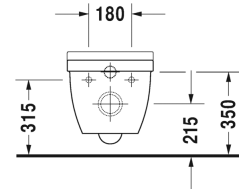

Starck 3 Унитаз подвесной Duravit Rimless® в комплекте # 45270900A1

Унитаз подвесной Duravit Rimless® в комплекте	Размеры	Вес	Номер заказа
Размеры упаковки 560 x 400 x 450 мм			
Цвета			
00 Белый Alpin			
Вариант			
		24,200 кг	45270900A1
Справка			
Крепление Durafix для скрытого монтажа включено в поставку, Если не используется инсталляция, рекомендуется крепление # 006500			

Все чертежи содержат необходимые размеры с соблюдением стандартных допусков. Они указаны в мм и не являются обязательными. Точные размеры, в частности для монтажа по индивидуальному заказу, можно получить только по готовому изделию.