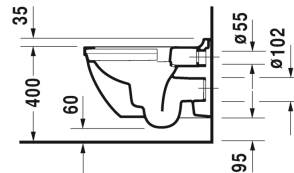

Starck 3 Унитаз подвесной Duravit Rimless® в комплекте # 45270900A1

Унитаз подвесной Duravit Rimless® в комплекте	Размеры	Вес	Номер заказа
Размеры упаковки 560 x 400 x 450 мм			
Цвета			
00 Белый Alpin			
Вариант			
		24,200 кг	45270900A1
Справка			
Крепление Durafix для скрытого монтажа включено в поставку, Если не используется инсталляция, рекомендуется крепление # 006500			

Все чертежи содержат необходимые размеры с соблюдением стандартных допусков. Они указаны в мм и не являются обязательными. Точные размеры, в частности для монтажа по индивидуальному заказу, можно получить только по готовому изделию.