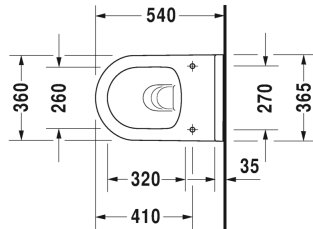

Starck 3 Унитаз подвесной Duravit Rimless® в комплекте # 45270900A1

Унитаз подвесной Duravit Rimless® в комплекте	Размеры	Вес	Номер заказа
Размеры упаковки 560 x 400 x 450 мм			
Цвета			
00 Белый Alpin			
Вариант			
		24,200 кг	45270900A1
Справка			
Крепление Durafix для скрытого монтажа включено в поставку, Если не используется инсталляция, рекомендуется крепление # 006500			

Все чертежи содержат необходимые размеры с соблюдением стандартных допусков. Они указаны в мм и не являются обязательными. Точные размеры, в частности для монтажа по индивидуальному заказу, можно получить только по готовому изделию.