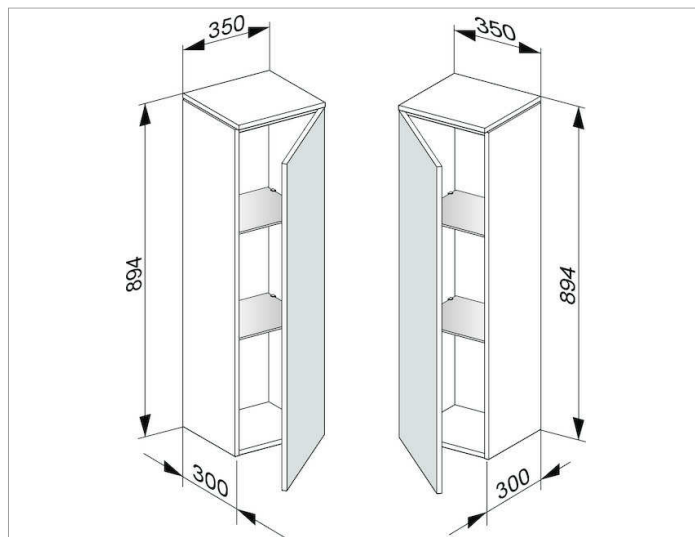

Edition 400

31720YY0001 Средний шкаф

**ИЗДЕЛИЕ**

**ЧЕРТЕЖ**

**ОПИСАНИЕ ИЗДЕЛИЯ**

1-дверный с нажимным открыванием Push-to-Open и амортизатором дверцы

**оборудование**

- 2 стеклянные полочки

**поверхность**

11,13,14,15,16,17,18,27,28,30,43,53,70,71,72,73,74,75,76,77,78,79

**Габариты**

350 x 894 x 300 mm