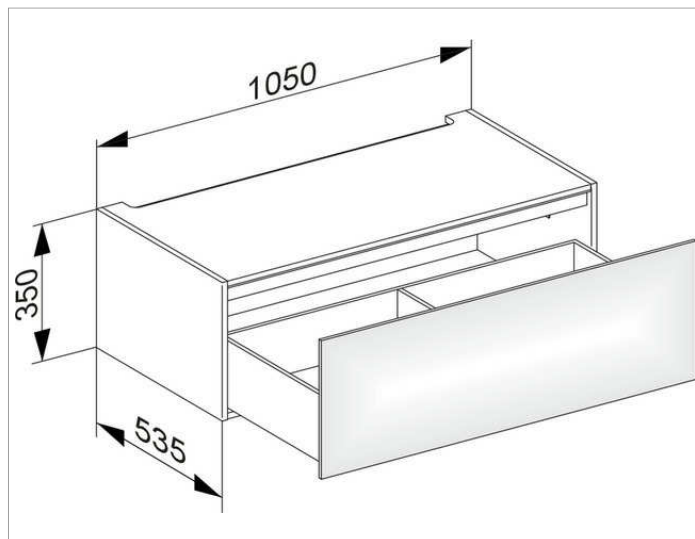

Edition 11

31312XX0000 Модуль нижнего шкафа для встройки снизу

ИЗДЕЛИЕ

ЧЕРТЕЖ

ОПИСАНИЕ ИЗДЕЛИЯ

1 выдвижной фронт с нажимным открыванием Push-to-Open

оборудование

- 1 передвижной ящик для хранения (190 x 70 x 413 мм)

поверхность

37, 38, 39

Габариты

1050 x 350 x 535 мм