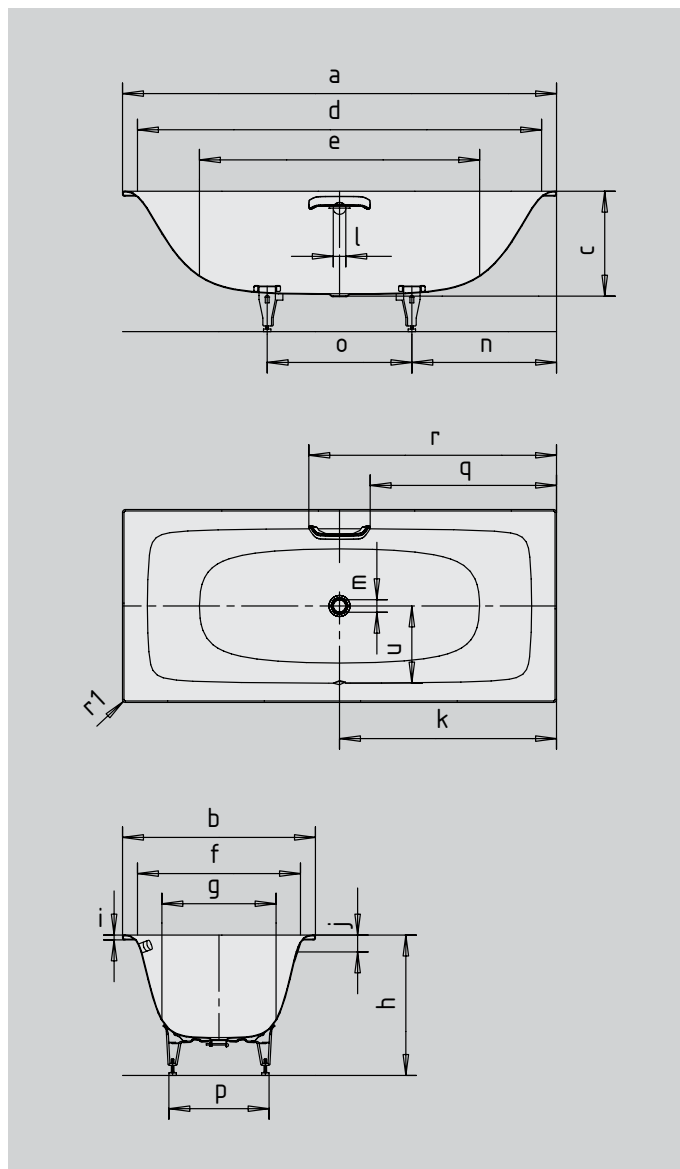

Прим. рисунок

РУЧКА СДЕРЖАННАЯ РОСКОШЬ

| Модель № | | 674 | 676 | 678 |
|---|----------------|-------------|-------------|----------------|
| Внешняя длина | a | 1700 | 1800 | 1900 мм |
| Внешняя ширина | b | 750 | 800 | 900 мм |
| Глубина | c | 410 | 435 | 435 мм |
| Внутренняя длина (вверху) | d | 1576 | 1676 | 1776 мм |
| Внутренняя длина (внизу) | e | 1112 | 1162 | 1262 мм |
| Внутренняя ширина (вверху) | f | 626 | 676 | 776 мм |
| Внутренняя ширина (внизу) | g | 423 | 473 | 537 мм |
| Высота ванны | h | 544-583 | 570-605 | 565-602 мм |
| Высота граней | i | 20 | 20 | 20 мм |
| Расстояние от верхнего края до середины переливного отверстия | j | 70 | 70 | 70 мм |
| Расстояние от края ванны до середины сливного отверстия | k | 850 | 900 | 950 мм |
| Диаметр переливного отверстия | l | 52 | 52 | 52 мм |
| Диаметр сливного отверстия | m | 52 | 52 | 52 мм |
| Расстояние от стороны расположения ног и края ванны до середины основания | n | 566 | 595 | 591 мм |
| Расстояние между ножками | o | 568 | 610 | 718 мм |
| Максимальная ширина основания | p | 340 | 360 | 430 мм |
| Расстояние от края ванны до начала ручки | q | 722 | 772 | 822 мм |
| Расстояние от края ванны до конца ручки | r | 978 | 1028 | 1078 мм |
| Радиус | r ₁ | 12 | 12 | 12 мм |
| Расстояние между центрами сливного и переливного отверстий | u | 293 | 320 | 362 мм |
| Полезный объем в литрах** | | 96 | 140 | 188 |
| Вес эмалированной ванны, в кг | | 48 | 54 | 61 |
| Полный антислип | | 780 x 252 | 828 x 300 | 924 x 348 мм |

Возможны незначительные технические изменения и отклонения от указанных размеров.
 ** Полезный объем = Объем воды - 70 литров, в среднем вытесняемых телом.

KALDEWEI