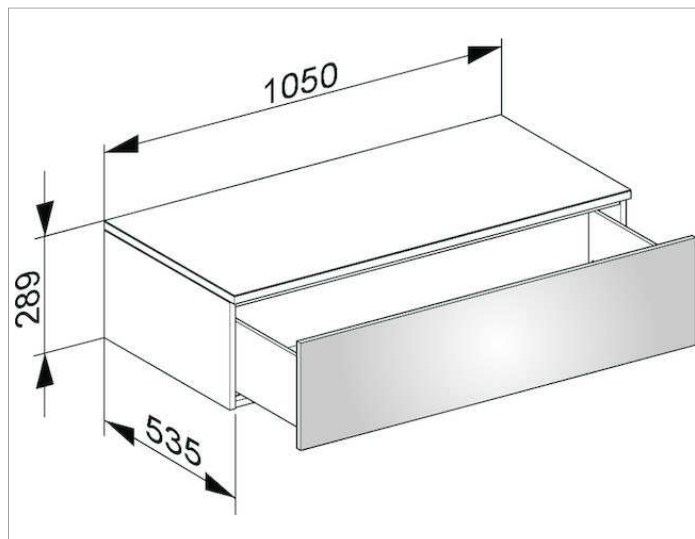

Edition 400

31751XX0000 Боковая тумба

ИЗДЕЛИЕ

ЧЕРТЕЖ

ОПИСАНИЕ ИЗДЕЛИЯ

подвесная
1 выдвижной фронтальный ящик с нажимным открыванием Push-to-Open и доводчиком, высота выдвижного ящика 270 мм

поверхность

37, 38, 39, 45

Габариты

1050 x 289 x 535 mm