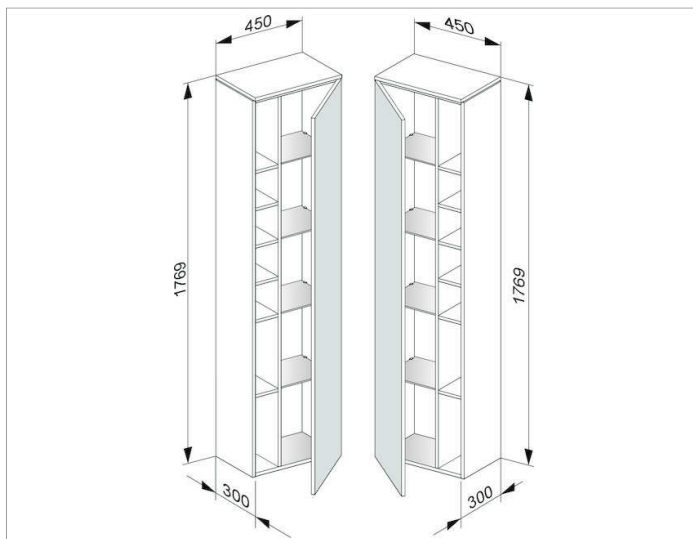

ЧЕРТЕЖ

ОПИСАНИЕ ИЗДЕЛИЯ

1-дверный с нажимным открыванием Push-to-Open и амортизатором дверцы

оборудование

- 4 стеклянные полочки
- 7 отделений для мелочей

поверхность

37,38,39,45,46,47

Габариты

450 x 1769 x 300 mm