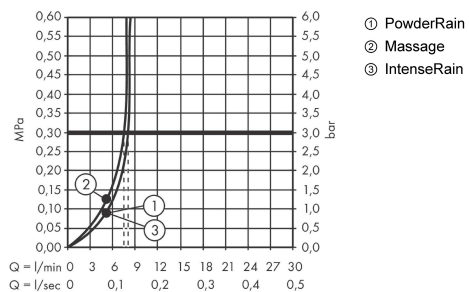

Pulsify Select S

Душевой набор 105 3jet Relaxation EcoSmart со штангой 90 см

Поверхности : **матовый белый** Артикульный номер: **24171700**

Описание

Характеристики

- состоит из: ручной душ, душевая штанга, шланг для душа, ползунок
- размер душевого диска: 105 мм
- тип струи: PowderRain, IntenseRain, массажная
- удобное переключение типов струи с помощью кнопки Select
- максимальный расход воды при 3 бар: 8,2 л/мин
- хромированные настенные крепления из пластика
- длина вертикальной трубки: 959 мм
- диаметр штанги: 22 мм
- профиль вертикальной трубки: круглая
- расстояние между отверстиями 915 мм
- держатель для ручного душа регулируется по высоте с внешней кнопкой выбора

Технология

Награды за дизайн

reddot winner 2021

Продукт

Чертеж

Pulsify Select S

Душевой набор 105 3jet Relaxation EcoSmart со штангой 90 см

Поверхности : матовый белый Артикульный номер: 24171700

График расхода воды

Расход измерен практически с помощью соответствующей арматуры (термостат/смеситель/скрытый клапан).

Pulsify Select S

Душевой набор 105 3jet Relaxation EcoSmart со штангой 90 см

Поверхности : матовый белый Артикульный номер: 24171700