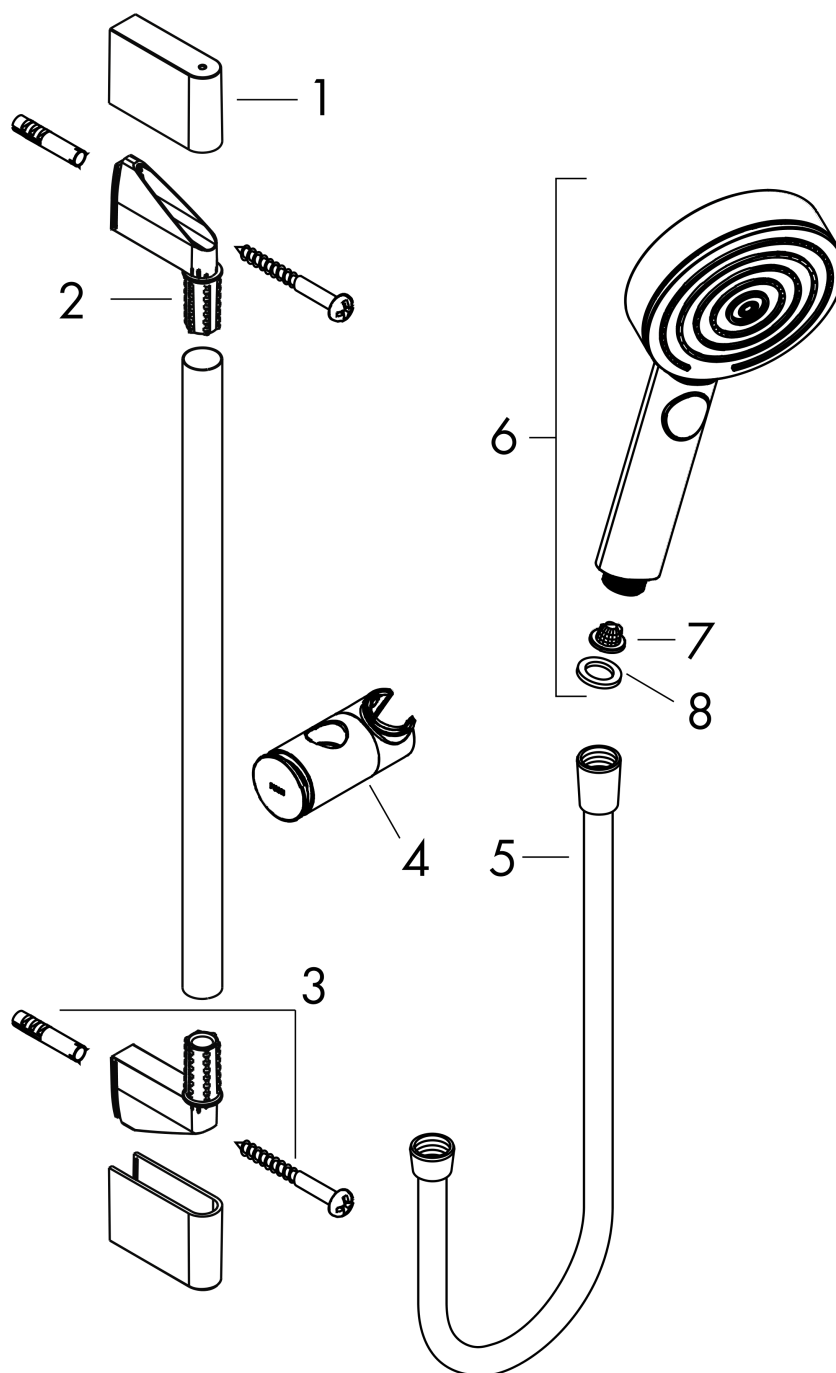

Pulsify Select S

Душевой набор 105 3jet Relaxation EcoSmart со штангой 90 см

Поверхности : **матовый белый** Артикульный номер: **24171700**

Описание

Характеристики

- состоит из: ручной душ, душевая штанга, шланг для душа, ползунок
- размер душевого диска: 105 мм
- тип струи: PowderRain, IntenseRain, массажная
- удобное переключение типов струи с помощью кнопки Select
- максимальный расход воды при 3 бар: 8,2 л/мин
- хромированные настенные крепления из пластика
- длина вертикальной трубки: 959 мм
- диаметр штанги: 22 мм
- профиль вертикальной трубки: круглая
- расстояние между отверстиями 915 мм
- держатель для ручного душа регулируется по высоте с внешней кнопкой выбора

График расхода воды

Расход измерен практически с помощью соответствующей арматуры (термостат/смеситель/скрытый клапан).

Pulsify Select S

Душевой набор 105 3jet Relaxation EcoSmart со штангой 90 см

Поверхности : матовый белый Артикульный номер: 24171700

Покомпонентное изображение

Год выпуска: >06/21

Pulsify Select S**Душевой набор 105 3jet Relaxation EcoSmart со штангой 90 см**Поверхности : **матовый белый** Артикульный номер: **24171700****Перечень запасных частей**

Год выпуска: >06/21

Позиция	Описание	Артикульный номер	PC	PU
1	cover	95217700	-	1
2	wall support	95218000	-	1
3	mounting set	96179000	-	1
4	support, assy	93517700	-	1
5	shower hose Isiflex'B 1,60 m	28276700	-	1
6	-	24111700	-	1
7	filter	92672000	-	1
8	seal	98058000	-	1
a	tile-matching-disk 7 mm	97450000	-	1