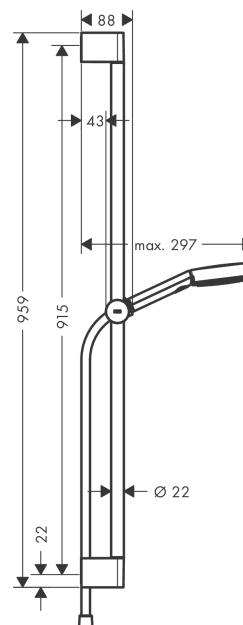

Pulsify Select S

Душевой набор 105 3jet Relaxation EcoSmart со штангой 90 см

Поверхности : **матовый белый** Артикульный номер: **24171700**

Описание

Характеристики

- состоит из: ручной душ, душевая штанга, шланг для душа, ползунок
- размер душевого диска: 105 мм
- тип струи: PowderRain, IntenseRain, массажная
- удобное переключение типов струи с помощью кнопки Select
- максимальный расход воды при 3 бар: 8,2 л/мин
- хромированные настенные крепления из пластика
- длина вертикальной трубки: 959 мм
- диаметр штанги: 22 мм
- профиль вертикальной трубки: круглая
- расстояние между отверстиями 915 мм
- держатель для ручного душа регулируется по высоте с внешней кнопкой выбора

Технология

Награды за дизайн

reddot winner 2021

Продукт

Чертеж

Pulsify Select S

Душевой набор 105 3jet Relaxation EcoSmart со штангой 90 см

Поверхности : матовый белый Артикульный номер: 24171700

График расхода воды

Расход измерен практически с помощью соответствующей арматуры (термостат/смеситель/скрытый клапан).

Pulsify Select S

Душевой набор 105 3jet Relaxation EcoSmart со штангой 90 см

Поверхности : матовый белый Артикульный номер: 24171700

Год выпуска: >06/21

Позиция	Описание	Артикульный номер	PC	PU
1	cover	95217700	-	1
2	wall support	95218000	-	1
3	mounting set	96179000	-	1
4	support, assy	93517700	-	1
5	shower hose Isiflex'B 1,60 m	28276700	-	1
6	-	24111700	-	1
7	filter	92672000	-	1
8	seal	98058000	-	1
a	tile-matching-disk 7 mm	97450000	-	1