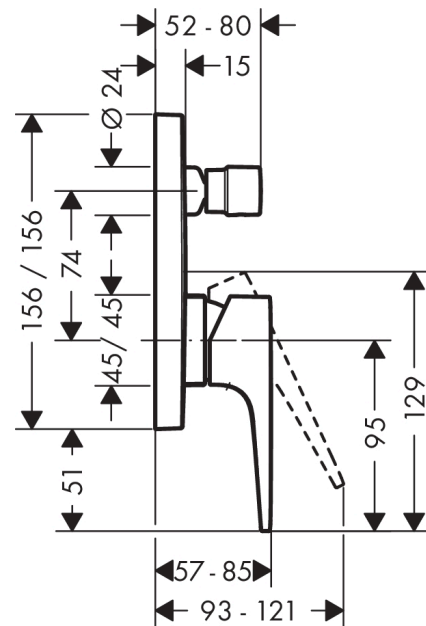

Metropol

Смеситель для ванны, однорычажный, с рычаговой ручкой, СМ

Поверхности : **хром** Артикульный номер: **32545000**

Описание

Характеристики

- вид соединения: скрытая часть
- керамический узел смешивания
- мин. рабочее давление 1 бар
- макс. рабочее давление: 10 бар
- регулируемое ограничение температуры
- с переключателем вакуумного типа
- клапан обратного тока воды
- с шумопоглотителем

Продукт

Чертеж

График расхода воды