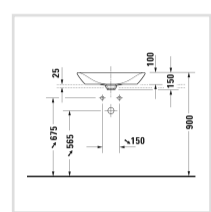

Номер артикула 235860

шлифованный вариант, без перелива, без площадки под смеситель, включая крепление, включая выпуск с керамической крышкой, 600 мм

Design by sieger design

Размеры

600 мм

Варианты

☒ без отверстия под смеситель 2358600000