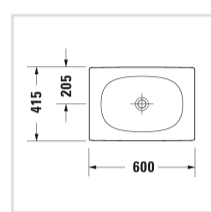

Раковина, 235860

Номер артикула 235860

шлифованный вариант, без перелива, без площадки под смеситель, включая крепление, включая выпуск с керамической крышкой, 600 мм

Design by sieger design

Размеры

600 мм

Варианты

☒ без отверстия под смеситель 2358600000