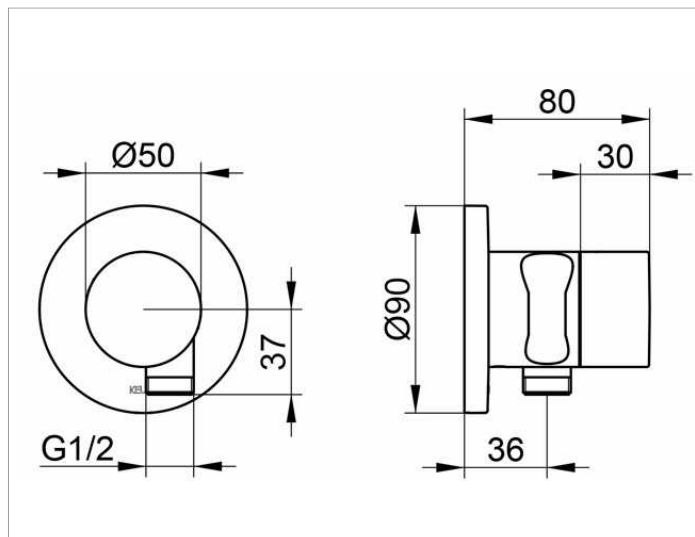

## IXMO

59541010201 Встраиваемый запорный вентиль с выводом для шланга и держателем лейки DN 15

## ОПИСАНИЕ ИЗДЕЛИЯ

Наружный комплект состоит из: ручки, гильзы, розетки (круглой) и запорного вентиля, с обратным клапаном, подходит к внутренней функциональной части арт. 59541 000170

## Габариты

IXMO Pure/Rosette rund

## спецификации

KEUCO IXMO Stop valve UP DN15 for shower hose with hand shower bracket, 59541010201 chrome-plated stop valve, with IXMO Pure handle and round rosette, freely positionable, with backflow preventer, installation depth 80-110 mm, with adjustment facilities whilst assembling, for handle and rosette, rosette diameter 90 mm, 10 mm thick, total depth 80 mm, suitable for rough part no. 59541000170